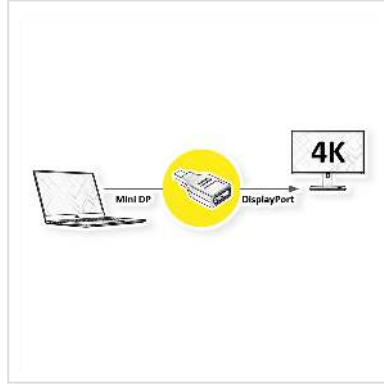

VALUE DisplayPort adapter, Mini DP Male - DP Female

Art.nr.	12.99.3161
Fabrikant	VALUE
Art.nr. fabrikant	12.99.3161
EAN (een stuk)	7630049615540

2160p

4K

Voor het aansluiten van een DisplayPort kabel op een Mini DP female connector - met een resolutie van max. 3840x2160 @60Hz!

- Mini DisplayPort-adapter voor het aansluiten van een DisplayPort kabel op een Mini DP female connector van de grafische kaart.
- Adapter met mini-DP male en DisplayPort female
- Maximale resolutie: 3840x2160 @60 Hz
- Discrete, zwarte kunststof behuizing

Technische specificaties

Producent	VALUE
Produkt groep	Adapter, Terminatoren, Converter
Produkt type	Mini DisplayPort-DisplayPort Adapter
Kleur	zwart
Leveringsomvang	1x Adapter
Overdracht kwaliteit	DisplayPort v1.2
Max. Resolutie	3840 x 2160 @60Hz (4K, UHD-1)
Aansluiting kant 1 (PC)	Mini DP Male