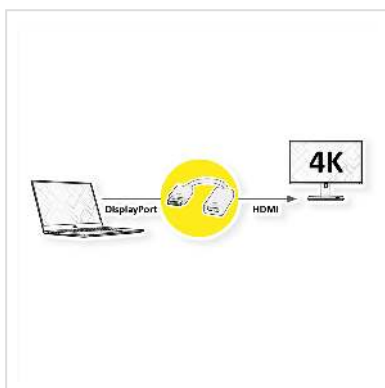

VALUE DisplayPort - HDMI Adapter, v1.2, HDR 10, DP Male-HDMI Female

Art.nr.	12.99.3162
Fabrikant	VALUE
Art.nr. fabrikant	12.99.3162
EAN (een stuk)	7630049615465

2160p

4K

HDR

DisplayPort naar HDMI kabeladapter om bijvoorbeeld een grafische kaart met DP aan te sluiten op een monitor met HDMI interface - met een resolutie tot 3840x2160 @60Hz en HDR 10 ondersteuning voor nog rijkere kleuren!

- Adapter met DisplayPort male en HDMI female connector
- Voor het aansluiten van een bronapparaat met DP v1.2 op een monitor, TV of beamer/projector met een HDMI interface
- HDR 10 ondersteuning voor nog betere kleuren
- DisplayPort v1.2 kabeladapter, met een resolutie tot 3840x2160 @60Hz
- Let op: De DisplayPort HDMI adapter werkt maar in één richting: de DisplayPort connector kan alleen aan de gegevensbronzijde (bijv. grafische kaart) worden gebruikt.

Opmerking: De DisplayPort-adapter werkt slechts in één richting - de DisplayPort-aansluiting kan alleen worden gebruikt aan de kant van de gegevensbron (bijv. grafische kaart).

Technische specificaties

Producent VALUE

Produkt groep Adapter, Terminatoren, Converter

Produkt type	DisplayPort-HDMI Adapter
Kleur	zwart
Lengte	0.15 m
Max. Resolutie	3840 x 2160 @60Hz (4K, UHD-1)
Aansluiting kant 1 (PC)	DisplayPort Male
Aansluiting kant 2 (Peripherie)	HDMI Female
Type connector kant 1	DisplayPort
M/F kant 1	Male
Type connector kant 2	HDMI type A
M/F kant 2	Female
Actief / Passief	passief
Toepassing	extern
Technische bijzonderheden	DisplayPort Versie 1.2
Gewicht	32.1 g
Hoogte verpakking	20 mm
Breedte verpakking	50 mm
Diepte verpakking	50 mm
Gewicht verpakking	0.02 kg