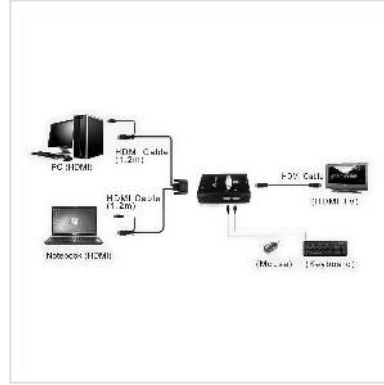

# VALUE KVM Switch "Star", 1U - 2 PCs, HDMI, USB

<b>Art.nr.</b>	14.99.3250
<b>Fabrikant</b>	VALUE
<b>Art.nr. fabrikant</b>	14.99.3250
<b>EAN (een stuk)</b>	7611990131969

## Bedien twee computers met slechts één muis, toetsenbord en HDMI scherm!

- Met deze zeer kleine KVM-switch kunnen twee computers worden bediend met een USB-muis, een USB-toetsenbord en een HDMI-monitor.
- Schakelen tussen de pc's vindt plaats via een toetsencombinatie (sneltoets) op het toetsenbord
- LED-display informeert over de kanaalbezetting
- Maximale resolutie (nominaal): 1920 x 1200
- Console aansluitingen (female): 1x HDMI, 2x USB (toetsenbord, muis)
- PC aansluitingen (male): 2x HDMI, 2x USB (toetsenbord, muis)
- Zowel hot swapping als plug & play
- Stroomvoorziening via USB

### Technische specificaties

Producent	VALUE
Produkt groep	KVM-Switches / PC-Shares
Produkt type	KVM-Switch, HDMI
Kleur	zwart
Leveringsomvang	Schakelaar, USB stroom kabel, Speciale aansluitkabel(2x HDMI en 2 x USB), gebruiksaanwijzing
Interface	HDMI
Eingänge	2

Ausgänge	1
Max. Afstand	1.2 m
Aantal PCs	2
Ondersteund PC-Platform	USB
PC: Monitor-Aansluiting	HDMI
PC: Muis-/Keyboard-Aansluiting	2x USB
PC: Aansluiting aan aangesl. Kabels	ja
Analoog-Console: Muis/Keyboard-aansluiting	USB
Console geïntegreerd	nee
Switching via Scan-run	ja
Print-schakelaar op apparaat	ja
Switching via Hot Key	Keyboard
Switching via OSD	nee
Geïntegreerde USB-Hub	nee
Keyboard-/Muis-Emulatie	ja
19"-inbouw	nee
Kaskadeerbaar	nee
Hot-Pluggable	nee
Max. Resolutie (nominaal)	1920 x 1200@60Hz
Kleur (Behuizing)	zwart
Materiaal (Behuizing)	kunststof
Afmeting (HxBxD)	100 x 75 x 23 mm
Voeding benodigd	nee