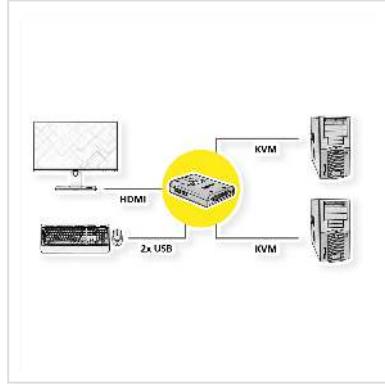

# VALUE KVM Switch "Star", 1U - 2 PCs, HDMI, USB

<b>Art.nr.</b>	14.99.3250
<b>Fabrikant</b>	VALUE
<b>Art.nr. fabrikant</b>	14.99.3250
<b>EAN (een stuk)</b>	7611990131969

## Bedien twee computers met slechts één muis, toetsenbord en HDMI scherm!

- Met deze zeer kleine KVM-switch kunnen twee computers worden bediend met een USB-muis, een USB-toetsenbord en een HDMI-monitor.
- Schakelen tussen de pc's vindt plaats via een toetsencombinatie (sneltoets) op het toetsenbord
- LED-display informeert over de kanaalbezetting
- Maximale resolutie (nominaal): 1920 x 1200
- Console aansluitingen (female): 1x HDMI, 2x USB (toetsenbord, muis)
- PC aansluitingen (male): 2x HDMI, 2x USB (toetsenbord, muis)
- Zowel hot swapping als plug & play
- Stroomvoorziening via USB

### Technische specificaties

Producent	VALUE
Produkt groep	KVM-Switches / PC-Shares
Produkt type	KVM-Switch, HDMI
Kleur	zwart
Leveringsomvang	Schakelaar, USB stroom kabel, Speciale aansluitkabel(2x HDMI en 2 x USB), gebruiksaanwijzing
Interface	HDMI
Eingänge	2

Ausgänge	1
Max. Afstand	1.2 m
Aantal PCs	2
Ondersteund PC-Platform	USB
PC: Monitor-Aansluiting	HDMI
PC: Muis-/Keyboard-Aansluiting	2x USB
PC: Aansluiting aan aangesl. Kabels	ja
Analoog-Console: Muis/Keyboard-aansluiting	USB
Console geïntegreerd	nee
Switching via Scan-run	ja
Print-schakelaar op apparaat	ja
Switching via Hot Key	Keyboard
Switching via OSD	nee
Geïntegreerde USB-Hub	nee
Keyboard-/Muis-Emulatie	ja
19"-inbouw	nee
Kaskadeerbaar	nee
Hot-Pluggable	nee
Max. Resolutie (nominaal)	1920 x 1200@60Hz
Kleur (Behuizing)	zwart
Materiaal (Behuizing)	kunststof
Afmeting (HxBxD)	100 x 75 x 23 mm
Voeding benodigd	nee