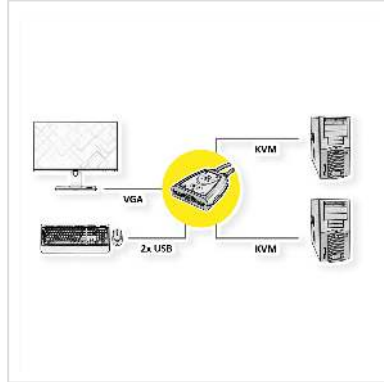

# VALUE KVM Switch 'Star' 1 U - 2 PCs, VGA, USB

<b>Art.nr.</b>	14.99.3261
<b>Fabrikant</b>	VALUE
<b>Art.nr. fabrikant</b>	14.99.3261
<b>EAN (een stuk)</b>	7611990176465

## Bedien twee computers met slechts één USB muis, één USB toetsenbord en één VGA monitor!

- Handmatige KVM-switch
- Met deze zeer kleine schakelaar kunnen twee computers worden bediend met slechts één USB-muis, één USB-toetsenbord en één monitor.
- Schakelen tussen de pc's gebeurt ofwel via een toetsencombinatie (sneltoets) op het toetsenbord of via een drukknop op de schakelaar
- LED-display informeert over de kanaalbezetting

### Technische specificaties

Producent	VALUE
Produkt groep	KVM-Switches / PC-Shares
Produkt type	KVM-Switch, VGA
Kleur	zwart
Leveringsomvang	Switch met twee vaste KVM kabels (1,2 m), gebruiksaanwijzing
Interface	VGA
Eingänge	2
Ausgänge	1
Max. Afstand	1.2 m

Aantal PCs	2
Ondersteund PC-Platform	USB
PC: Monitor-Aansluiting	2x HD 15pol. Male
PC: Muis-/Keyboard-Aansluiting	2x USB type A Male
Analoog-Console: Monitor-aansluiting	1x HD 15pol. Female
Analoog-Console: Muis/Keyboard-aansluiting	2x 6pol. MiniDIN Female
Console geïntegreerd	nee
Switching via Scan-run	ja
Print-schakelaar op apparaat	ja
Switching via Hot Key	Keyboard
Switching via OSD	nee
Geïntegreerde USB-Hub	nee
Keyboard-/Muis-Emulatie	nee
19"-inbouw	nee
Kaskadeerbaar	nee
Hot-Pluggable	nee
Max. Resolutie (nominaal)	1280 x 1024
Kleur (Behuizing)	zwart / violet
Materiaal (Behuizing)	Kunststof
Voeding benodigd	nee
Bedrijfstemperatuur min.	0 °C
Bedrijfstemperatuur max.	40 °C