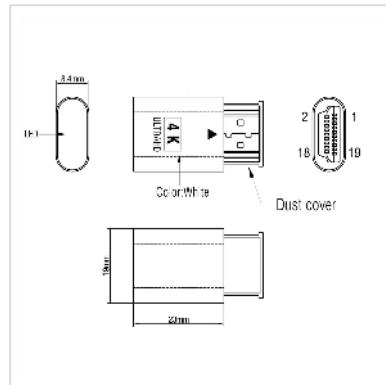

VALUE Display Adapter, Virtual HDMI Emulator (EDID), 4K

Art.nr.	14.99.3447
Fabrikant	VALUE
Art.nr. fabrikant	14.99.3447
EAN (een stuk)	7630049621978

De EDID-emulator wordt aangesloten op de uitgang van de grafische kaart in plaats van op de gewenste monitor. De grafische kaart merkt dit niet - hij behoudt de geselecteerde instellingen (resolutie, frequentie). Als de monitor later weer wordt aangesloten, heb je meteen het juiste beeld. Dit is vooral belangrijk bij het gebruik van KVM-switches.

- Werkt met elke grafische kaart met een HDMI-uitgang
- Gedraagt zich naar de kaart op dezelfde manier als een echte monitor
- Resolutie tot 4K kan worden gesimuleerd, 3840x2160@60Hz
- HDCP-compatibel
- Compact ontwerp, klein formaat
- Plug & play
- Hotplug
- Geen stuurprogramma's, geen configuratie vereist

Technische specificaties

Producent	VALUE
Produkt groep	Adapter, Terminatoren, Converter
Produkt type	HDMI EDID emulator
Kleur	zwart
Interface	HDMI
Eingänge	1

Max. Resolutie (nom.)	3840x2160 @60Hz
Max. Resolutie	3840 x 2160 @60Hz (4K, UHD-1)
Gewicht	6 g
Hoogte verpakking	10 mm
Breedte verpakking	20 mm
Diepte verpakking	40 mm
Gewicht verpakking	0.002 kg