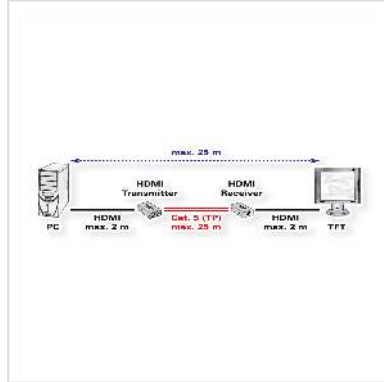

VALUE HDMI verlenging via Cat.5, max 25m

Art.nr.	14.99.3460
Fabrikant	VALUE
Art.nr. fabrikant	14.99.3460
EAN (een stuk)	7611990179633

HDMI videoverlenging via twisted pair kabel tot 25 meter

- Om de afstand tot de pc monitor te vergroten tot 25 meter
- Maximale resolutie bij gebruik van twee Cat. 5e (TP) kabels van 1080p
- HDMI kabel lengte max. 2m
- Stabiele metalen behuizing
- Leveringsomvang: zender (2x RJ-45 female, HDMI female), ontvanger (2x RJ-45 female, HDMI female), 1x stekkervoeding (5V; 2A) voor ontvanger, korte handleiding

Technische specificaties

Producent	VALUE
Produkt groep	Splitter en Selectoren
Produkt type	HDMI Verlenging
Kleur	zwart
Leveringsomvang	Zender (2x RJ-45 female, HDMI female), Ontvanger (2x RJ-45 female, HDMI female), Voeding (5V 2A), Korte beschrijving
Interface	HDMI
Max. Afstand	25 m

Ingang: Video	HDMI 1.3
Uitgang Video	HDMI 1.3
Video-Bandbreedte	tot 2,25 Gbps
Max. Resolutie (nom.)	1920x1200; 1080p
Max. Resolutie	1920 x 1080 / 1920 x 1200 @60Hz (2K, Full HD)
Afmeting (HxBxD)	20 x 45 x 80 mm
Voeding	1 an Receiver
Spanningssterkte voeding	DC 5V; 2A
Technische bijzonderheden	Verlengt het signaal tot 30m
Hoogte	20 mm
Breedte	45 mm
Diepte	80 mm
Gewicht	246 g
Hoogte verpakking	60 mm
Breedte verpakking	110 mm
Diepte verpakking	180 mm
Gewicht verpakking	0.48 kg