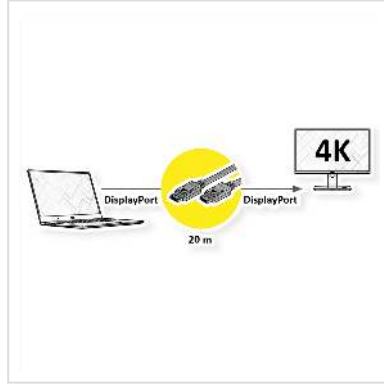

VALUE DisplayPort Cable, v1.2, Actief, M/M, 20 m

Art.nr.	14.99.3496
Fabrikant	VALUE
Art.nr. fabrikant	14.99.3496
EAN (een stuk)	7611990135851

Met onze UHD (3840x2160 @60Hz) bi-directionele DisplayPort-kabel kunt u tot 20 meter tussen uw apparaten aansluiten. Voor de actieve kabel is geen aparte voeding nodig.

- Totale lengte van het eindapparaat (bijv. van notebook/laptop tot beamer of PC tot monitor): 20 meter.
- Hardware oplossing, geen software nodig
- In de connectoren is een signaalversterker ingebouwd.
- Het praktische ontwerp van de stekker voorkomt dat de kabel uit de DisplayPort-aansluiting glijdt.
- Bidirectioneel: de kabel kan onafhankelijk van de insteekrichting worden gebruikt.
- Compliant DP v1.2 (max. 4096 x 2560 @60Hz)

Technische specificaties

Producent	VALUE
Produkt groep	audio-/videokabels
Produkt type	Versterker
Kleur	zwart
Lengte	20 m

Overdracht kwaliteit	DisplayPort v1.2
Max. Resolutie	4096 x 2560 @60Hz (4K)
Type connector kant 1	DisplayPort
M/F kant 1	Male
Type connector kant 2	DisplayPort
M/F kant 2	Male
Gewicht	1579.78 g
Hoogte verpakking	40 mm
Breedte verpakking	210 mm
Diepte verpakking	200 mm
Gewicht verpakking	1.581 kg