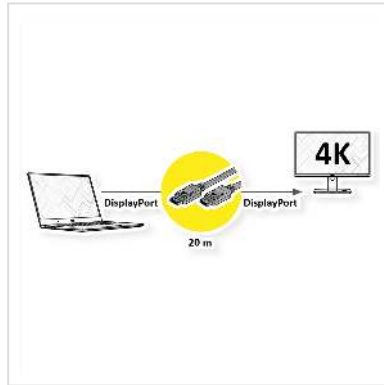

VALUE DisplayPort Cable, v1.2, Actief, M/M, 20 m

Art.nr.	14.99.3496
Fabrikant	VALUE
Art.nr. fabrikant	14.99.3496
EAN (een stuk)	7611990135851

Met onze UHD (3840x2160 @60Hz) bi-directionele DisplayPort-kabel kunt u tot 20 meter tussen uw apparaten aansluiten. Voor de actieve kabel is geen aparte voeding nodig.

- Totale lengte van het eindapparaat (bijv. van notebook/laptop tot beamer of PC tot monitor): 20 meter.
- Hardware oplossing, geen software nodig
- In de connectoren is een signaalversterker ingebouwd.
- Het praktische ontwerp van de stekker voorkomt dat de kabel uit de DisplayPort-aansluiting glijdt.
- Bidirectioneel: de kabel kan onafhankelijk van de insteekrichting worden gebruikt.
- Compliant DP v1.2 (max. 4096 x 2560 @60Hz)

Technische specificaties

Producent	VALUE
Produkt groep	audio-/videokabels
Produkt type	Versterker
Kleur	zwart
Lengte	20 m

Overdracht kwaliteit	DisplayPort v1.2
Max. Resolutie	4096 x 2560 @60Hz (4K)
Type connector kant 1	DisplayPort
M/F kant 1	Male
Type connector kant 2	DisplayPort
M/F kant 2	Male
Gewicht	1579.78 g
Hoogte verpakking	40 mm
Breedte verpakking	210 mm
Diepte verpakking	200 mm
Gewicht verpakking	1.581 kg