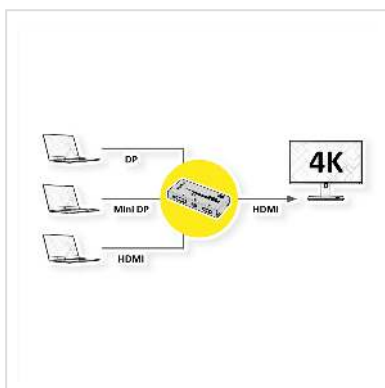

# VALUE 4K HDMI / Mini DisplayPort / DisplayPort naar HDMI Switch

Art.nr.	14.99.3541
Fabrikant	VALUE
Art.nr. fabrikant	14.99.3541
EAN (een stuk)	7611990151011

**Geeft de video uitgang van verschillende videobronnen (HDMI, DisplayPort of Mini DisplayPort) weer op een HDMI monitor, tv of projector met 4K resolutie.**

- Maakt het mogelijk HDMI en (mini) DisplayPort bronnen aan te sluiten op een HDMI weergaveapparaat
- Drievoudige aansluitingen: 1x HDMI Type A female, 1x DisplayPort female, 1x Mini DisplayPort female
- Aansluituitgang: 1x HDMI female
- Ondersteunt 480p, 720p, 1080i, 1080p, 2160p
- Selectie ingangsbron via drukknop
- LED indicator voor bronselectie
- Plug & Play, geen software nodig
- Ondersteunt HDCP 2.2

## Technische specificaties

Producent	VALUE
Produkt groep	Splitter en Selectoren
Produkt type	HDMI-Video-Switch

Kleur	zwart
Leveringsomvang	Switch, Voeding, Gebruiksaanwijzing
Interface	HDMI
Eingänge	3
Ausgänge	1
Ingang: Video	1x DP / 1x HDMI / 1x mini DP female
Uitgang Video	1x HDMI Female
Max. Resolutie (nom.)	3840x2160 @60Hz
Gewicht	68.8 g
Hoogte verpakking	20 mm
Breedte verpakking	20 mm
Diepte verpakking	100 mm
Gewicht verpakking	0.12 kg