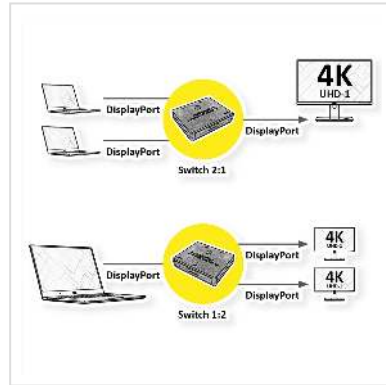

# VALUE 4K DisplayPort-switch, 2-weg, bidirectioneel

Art.nr.	14.99.3587
Fabrikant	VALUE
Art.nr. fabrikant	14.99.3587
EAN (een stuk)	7630049626850

**Laat de video-uitvoer van twee DisplayPort-bronnen afwisselend weergeven op een 4K-monitor, tv of projector. Of u kunt de video-uitvoer van een DisplayPort-bron afwisselend op twee verschillende apparaten weergeven.**

- Switch 2:1 toepassingsvoorbeeld: een LCD-monitor wordt afwisselend bediend door twee verschillende DisplayPort-bronnen zoals b.v. B. Gevoed door een dvd-speler of notebook. Met een druk op de knop kan de gewenste bron worden geselecteerd.
- Toepassingsvoorbeeld Switch 1:2: Een deelnemer aan een vergadering laat zijn/haar afbeelding afwisselend op een lokaal aangesloten scherm of een projector zien. Met een druk op de knop kan de gewenste DisplayPort-uitgang worden geselecteerd. Schakelen doe je met een drukknop op de switch.
- Installatie is eenvoudig - geen software, alleen kabels aansluiten
- 4K resolutie: tot 4320 x 2160 @ 60 Hz - afhankelijk van aangesloten apparaten
- Zwart metalen kast
- HDCP ondersteund

## Technische specificaties

Producent	VALUE
Produkt groep	Splitter en Selectoren
Produkt type	DP Video Switch

Kleur	zwart
Leveringsomvang	DisplayPort Switch, Handleiding
Interface	DP
Eingänge	2
Ausgänge	1
Ingang: Video	1x/2x DisplayPort-Female
Uitgang Video	2x/1x DisplayPort-Female
Max. Resolutie (nom.)	3840 x 2160z (4K)
Max. Resolutie	3840 x 2160 @60Hz (4K, UHD-1)
Gewicht	73.9 g
Hoogte verpakking	30 mm
Breedte verpakking	100 mm
Diepte verpakking	90 mm
Gewicht verpakking	0.02 kg