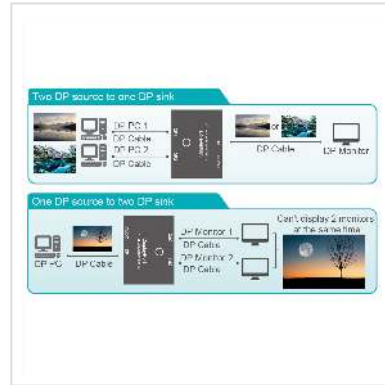

# VALUE 4K DisplayPort-switch, 2-weg, bidirectioneel

Art.nr.	14.99.3587
Fabrikant	VALUE
Art.nr. fabrikant	14.99.3587
EAN (een stuk)	7630049626850

**Laat de video-uitvoer van twee DisplayPort-bronnen afwisselend weergeven op een 4K-monitor, tv of projector. Of u kunt de video-uitvoer van een DisplayPort-bron afwisselend op twee verschillende apparaten weergeven.**

- Switch 2:1 toepassingsvoorbeeld: een LCD-monitor wordt afwisselend bediend door twee verschillende DisplayPort-bronnen zoals b.v. B. Gevoed door een dvd-speler of notebook. Met een druk op de knop kan de gewenste bron worden geselecteerd.
- Toepassingsvoorbeeld Switch 1:2: Een deelnemer aan een vergadering laat zijn/haar afbeelding afwisselend op een lokaal aangesloten scherm of een projector zien. Met een druk op de knop kan de gewenste DisplayPort-uitgang worden geselecteerd. Schakelen doe je met een drukknop op de switch.
- Installatie is eenvoudig - geen software, alleen kabels aansluiten
- 4K resolutie: tot 4320 x 2160 @ 60 Hz - afhankelijk van aangesloten apparaten
- Zwart metalen kast
- HDCP ondersteund

## Technische specificaties

Producent	VALUE
Produkt groep	Splitter en Selectoren
Produkt type	DP Video Switch

Kleur	zwart
Leveringsomvang	DisplayPort Switch, Handleiding
Interface	DP
Eingänge	2
Ausgänge	1
Ingang: Video	1x/2x DisplayPort-Female
Uitgang Video	2x/1x DisplayPort-Female
Max. Resolutie (nom.)	3840 x 2160z (4K)
Max. Resolutie	3840 x 2160 @60Hz (4K, UHD-1)
Gewicht	73.9 g
Hoogte verpakking	30 mm
Breedte verpakking	100 mm
Diepte verpakking	90 mm
Gewicht verpakking	0.02 kg