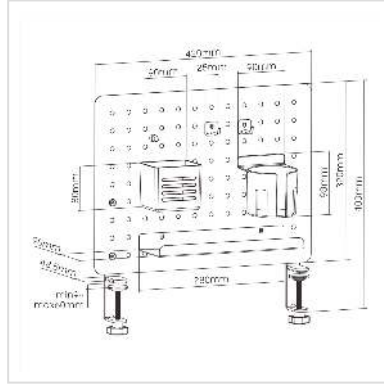

VALUE Klemmenbord , wit

Art.nr.	17.99.0098
Fabrikant	VALUE
Art.nr. fabrikant	17.99.0098
EAN (een stuk)	7630049627819

Dit klemmenbord is een functioneel, veelzijdig en modern product voor werkplekorganisatie. Van kantoorbenodigdheden en decoraties tot handwerk en boeken, dit modern vormgegeven klemmenbord is de perfecte oplossing voor opslag en presentatie.

- Ovale invoergaten
- Waterdicht oppervlak, gepoedercoat en daardoor ongevoelig
- Robuuste stalen constructie
- Klemmenbord kan verticaal of horizontaal worden gemonteerd
- Eenvoudige installatie: geen gereedschap nodig
- Klembevestiging: biedt grote stabiliteit

- Materiaal: staal, kunststof
- Afmetingen: 420 x 99 x 477 mm (16,5" x 3,9" x 18,8")
- Belastbaar gewicht: 5 kg
- Kleur: wit

Technische specificaties

Producent	VALUE
Produkt groep	EDV-Möbel
Produkt type	PC werkplek
Kleur	wit

Leveringsomvang	1x bord met klembevestiging, 1x pennenhouder, 1x plankje, 1x bekerhouder, 1x penmagneet, 2x haken
Hoogte	477 mm
Breedte	420 mm
Diepte	99 mm
Gewicht	2700 g
Hoogte verpakking	100 mm
Breedte verpakking	450 mm
Diepte verpakking	340 mm
Gewicht verpakking	3 kg