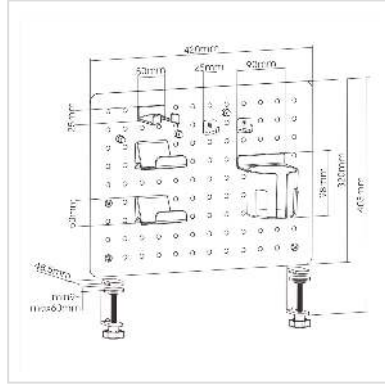

# VALUE Pinbord voor gamers, klembevestiging, rood

<b>Art.nr.</b>	17.99.0099
<b>Fabrikant</b>	VALUE
<b>Art.nr. fabrikant</b>	17.99.0099
<b>EAN (een stuk)</b>	7630049627826

**Dit pinboard is een functioneel, veelzijdig en modern product voor thuisorganisatie. Van spelaccessoires tot decoraties en boeken, dit modern ontworpen pegboard is de stijlvolle oplossing voor opslag en uitstalling.**

- Ovale invoergaten
- Waterbestendig oppervlak, gepoedercoat en daardoor ongevoelig
- Robuuste stalen constructie
- Pegboard kan verticaal of horizontaal worden gemonteerd
- Eenvoudige installatie: geen gereedschap nodig
- Klembevestiging: biedt grote stabiliteit
  
- Materiaal: staal, kunststof
- Afmetingen: 420 x 99 x 477 mm (16,5" x 3,9" x 18,8")
- Laadvermogen: 5 kg
- Kleur: rood

## Technische specificaties

Producent	VALUE
Produkt groep	EDV-Möbel
Produkt type	PC werkplek
Kleur	rood

Leveringsomvang	1x pinbord met klembevestiging, 3x pennenmagneet, 1x bekerhouder, 1x penmagneet, 2x gamecontrollerhaak, 1x hoofdtelefoonhaak, 2x haken
Hoogte	477 mm
Breedte	420 mm
Diepte	99 mm
Gewicht	2300 g
Hoogte verpakking	450 mm
Breedte verpakking	110 mm
Diepte verpakking	340 mm
Gewicht verpakking	2.6 kg