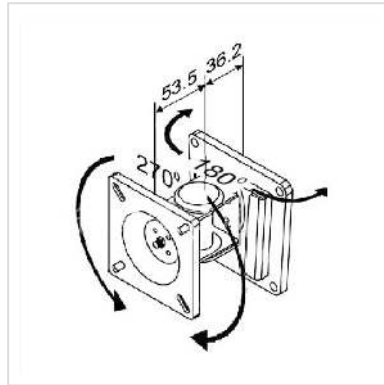

VALUE LCD-Bevestiging, Wandmontage, 1 draaipunt, zwart

Art.nr.	17.99.1120
Fabrikant	VALUE
Art.nr. fabrikant	17.99.1120
EAN (een stuk)	7611990191369

Voor montage van LCD monitoren aan massieve wanden met VESA 75 of 100

- Ruimtebesparende en solide montage van LCD monitoren aan massieve wanden
- Voor montage van schermen met VESA 75 (75x75mm) en 100 (100x100mm)
- Laadvermogen: max. 8 kg

Technische specificaties

Producent	VALUE
Produkt groep	LCD-Monitor armen
Produkt type	Beeldschermarm, wandhouder
Kleur	zwart
Draagkracht	8 kg
Aantal Draaipunten	1
Bevestiging	Wandmontage
Armlengte maximaal	60 mm
Verstel mogelijkheid	Verstelbare veermeter
Aantal monitoren	1
VESA 75 x 75 mm	ja

VESA 100 x 100 mm	ja
Materiaalgroep	metaal
Gewicht	658.9 g
Hoogte verpakking	120 mm
Breedte verpakking	100 mm
Diepte verpakking	120 mm
Gewicht verpakking	0.5 kg