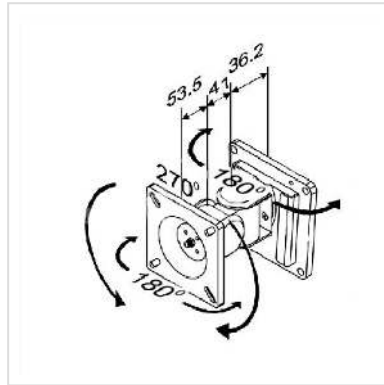

VALUE LCD-Bevestiging, Wandmontage, 2 draaipunten, zwart

Art.nr.	17.99.1121
Fabrikant	VALUE
Art.nr. fabrikant	17.99.1121
EAN (een stuk)	7611990191376

Voor montage van LCD monitoren aan massieve wanden met VESA 75 of 100

- Ruimtebesparende en solide montage van LCD monitoren aan massieve wanden
- Voor montage van schermen met VESA 75 (75x75mm) en 100 (100x100mm)
- Draagvermogen: max. 8 kg

Technische specificaties

Producent	VALUE
Produkt groep	LCD-Monitor armen
Produkt type	Beeldschermarm, wandhouder
Kleur	zwart
Draagkracht	8 kg
Aantal Draaipunten	2
Bevestiging	Wandmontage
Armlengte maximaal	100 mm
Verstel mogelijkheid	Verstelbare veermeter
Aantal monitoren	1
VESA 75 x 75 mm	ja

VESA 100 x 100 mm	ja
Materiaalgroep	metaal
Gewicht	731.4 g
Hoogte verpakking	150 mm
Breedte verpakking	120 mm
Diepte verpakking	120 mm
Gewicht verpakking	0.6 kg