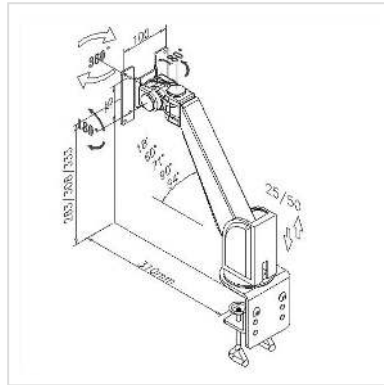

# VALUE LCD-monitorarm standaard, Wandmontage of tafelklem montage

<b>Art.nr.</b>	17.99.1123
<b>Fabrikant</b>	VALUE
<b>Art.nr. fabrikant</b>	17.99.1123
<b>EAN (een stuk)</b>	7611990185726

## Monitorarm voor het bevestigen van schermen met VESA 75 of 100 aan de muur of tafel

- De VALUE LCD monitorarm kan flexibel worden aangepast om de kijker de beste kijkhoek te bieden
- De aanpassing kan in een paar eenvoudige stappen worden gemaakt
- Kan aan de muur worden geschroefd of met een schroefklem op een tafel worden gemonteerd
- Kabelmanagement in de arm
- Voor montage van schermen met VESA 75 (75x75mm) of VESA 100 (100x100mm)
- Draagvermogen: max. 10 kg

### Technische specificaties

Producent	VALUE
Produkt groep	LCD-Monitor armen
Produkt type	Monitorarm, wand- of tafelmontage
Kleur	grijs
Draagkracht	10 kg
Aantal Draaipunten	5
Bevestiging	Wandmontage of tafelklem montage

Armlengte maximaal	250 mm
Verstel mogelijkheid	Verstelbare veermeter
Aantal monitoren	1
VESA 75 x 75 mm	ja
VESA 100 x 100 mm	ja
Materiaalgroep	metaal
Technische bijzonderheden	Kabeldoorvoer in arm
Gewicht	3805 g
Hoogte verpakking	190 mm
Breedte verpakking	140 mm
Diepte verpakking	560 mm
Gewicht verpakking	4.327 kg