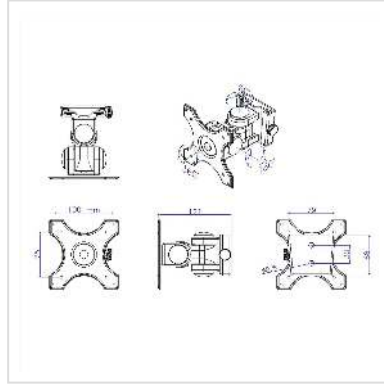

VALUE LCD Monitor muurbevestiging, 2 draaipunten

Art.nr.	17.99.1125
Fabrikant	VALUE
Art.nr. fabrikant	17.99.1125
EAN (een stuk)	7611990185689

Voor roterende en zwenkbare LCD monitoren op muren met VESA 75 of 100

- Ruimtebesparende en solide montage van LCD monitoren aan de wand
- Voor montage van schermen met VESA 75 (75x75mm) of VESA 100 (100x100mm)
- Monitor kan worden gedraaid, en gekanteld
- Draagvermogen: max. 8 kg

Technische specificaties

Producent	VALUE
Produkt groep	LCD-Monitor armen
Produkt type	Beeldschermarm, wandhouder
Kleur	grijs
Draagkracht	8 kg
Aantal Draaipunten	3
Bevestiging	Wandmontage
Armlengte maximaal	125 mm
Verstel mogelijkheid	Verstelbare veermeter
Onverbeterlijke	ja
Draaibaar	ja
Aantal monitoren	1

VESA 75 x 75 mm	ja
VESA 100 x 100 mm	ja
Materiaalgroep	metaal
Gewicht	901.2 g
Hoogte verpakking	130 mm
Breedte verpakking	130 mm
Diepte verpakking	140 mm
Gewicht verpakking	1.007 kg