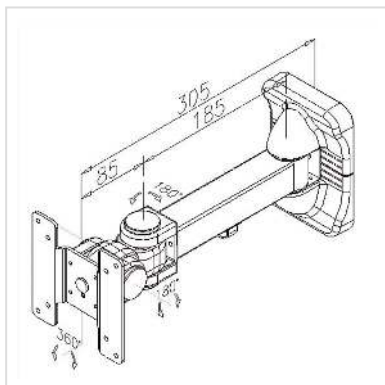

VALUE LCD Monitor muurbevestiging, 3 draaipunten

Art.nr.	17.99.1126
Fabrikant	VALUE
Art.nr. fabrikant	17.99.1126
EAN (een stuk)	7611990185696

Ruimtebesparende en solide montage van LCD-monitoren aan wanden met VESA 75 of 100

- Voor de bevestiging van beeldschermen met VESA 75 (75x75mm) of VESA 100 (100x100mm)
- Helling verstelbaar via scharnier
- Draagvermogen: 10 kg

Technische specificaties

Producent	VALUE
Produkt groep	LCD-Monitor armen
Produkt type	Beeldschermarm, wandhouder
Kleur	grijs
Draagkracht	10 kg
Aantal Draaipunten	4
Bevestiging	Wandmontage
Armlengte maximaal	200 mm
Verstel mogelijkheid	Verstelbare veermeter
Onverbeterlijke	ja

Aantal monitoren	1
VESA 75 x 75 mm	ja
VESA 100 x 100 mm	ja
Materiaalgroep	metaal
Gewicht	1781.1 g
Hoogte verpakking	170 mm
Breedte verpakking	130 mm
Diepte verpakking	320 mm
Gewicht verpakking	1.931 kg