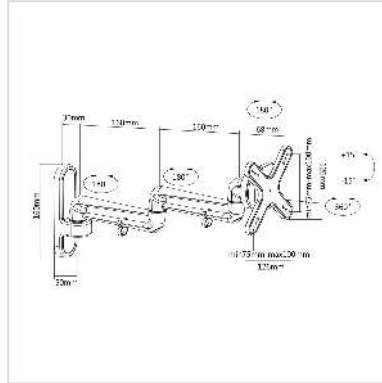

VALUE LCD Monitor arm, muurbevestiging, 4 draaipunten

Art.nr.	17.99.1129
Fabrikant	VALUE
Art.nr. fabrikant	17.99.1129
EAN (een stuk)	7611990149858

De arm van de LCD monitor kan worden aangepast om de kijker de beste kijkhoek te bieden

- Geschikt voor wandmontage
- Voor de bevestiging van beeldschermen met VESA 75 (75x75mm) of VESA 100 (100x100mm)
- Monitorkabel kan met meegeleverde clips aan de monitorarm bevestigd worden

Technische specificaties

Producent	VALUE
Produkt groep	LCD-Monitor armen
Produkt type	Beeldschermarm, wandhouder
Kleur	grijs
Leveringsomvang	Draagarm, montageschroeven, 6 mm inbussleutel, instructies, kabelclips
Draagkracht	15 kg
Aantal Draaipunten	5
Bevestiging	wandmontage
Armlengte maximaal	418 mm

Verstel mogelijkheid	Verstelbare veermeter
Aantal monitoren	1
VESA 75 x 75 mm	ja
VESA 100 x 100 mm	ja
Materiaalgroep	metaal
Gewicht	1239.3 g
Hoogte verpakking	105 mm
Breedte verpakking	255 mm
Diepte verpakking	280 mm
Gewicht verpakking	1.62 kg