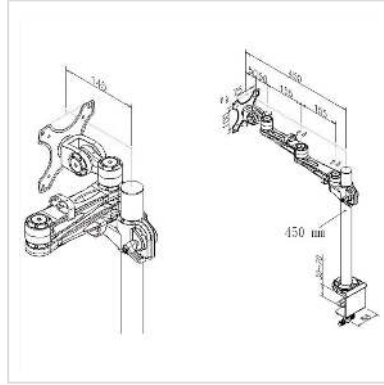

VALUE LCD Monitorarm, 4 draaipunten, tafel montage

Art.nr.	17.99.1132
Fabrikant	VALUE
Art.nr. fabrikant	17.99.1132
EAN (een stuk)	7611990185702

De steunstang voor de LCD monitorarm van de tafelklem kan worden aangepast om de kijker de beste kijkhoek te bieden.

- Voor klemming aan de rand van de tafel tot een dikte van 8 cm
- De hoogte van de monitorarm is verstelbaar op de steunstang
- Voor montage van schermen met VESA 75 (75x75mm) of VESA 100 (100x100mm)
- Draagvermogen: tot 10 kg

Technische specificaties

Producent	VALUE
Produkt groep	LCD-Monitor armen
Produkt type	Monitorarm, tafelmontage
Kleur	grijs
Draagkracht	10 kg
Aantal Draaipunten	5
Bevestiging	Tafel montage
Armlengte maximaal	450 mm
Verstel mogelijkheid	Verstelbare veermeter
Onverbeterlijke	ja
In hoogte verstelbaar	ja

Draaibaar	ja
Aantal monitoren	1
VESA 75 x 75 mm	ja
VESA 100 x 100 mm	ja
Materiaalgroep	metaal
Technische bijzonderheden	In hoogte verstelbaar
Gewicht	2954 g
Hoogte verpakking	140 mm
Breedte verpakking	150 mm
Diepte verpakking	600 mm
Gewicht verpakking	3.571 kg