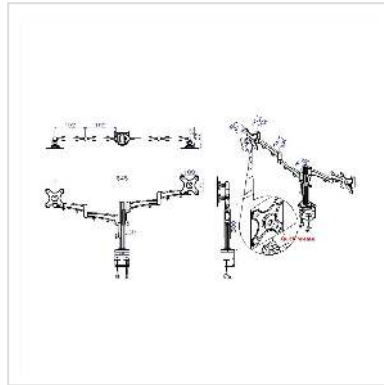

# VALUE LCD dubbelarmige tafelsteun, 4 scharnieren, afzonderlijk in hoogte verstelbaar

<b>Art.nr.</b>	17.99.1134
<b>Fabrikant</b>	VALUE
<b>Art.nr. fabrikant</b>	17.99.1134
<b>EAN (een stuk)</b>	7611990114870

**Twee monitoren op de armsteunstang van de LCD monitor kunnen worden aangepast om de kijker de beste kijkhoek te bieden**

- Voor klemming aan de rand van de tafel tot een dikte van 8 cm
- Elke afzonderlijke monitorarm is in hoogte verstelbaar op de steunstang
- Voor montage van schermen met VESA 75 (75x75mm) of VESA 100 (100x100mm)
- Max. montageafstand: 700 mm (scherm midden tot midden scherm)
- Draagvermogen: tot 5 kg / draagarm

## Technische specificaties

Producent	VALUE
Produkt groep	LCD-Monitor armen
Produkt type	Monitorarm, tafelmontage
Kleur	grijs
Maximaal gewicht	10 kg
Aantal Draaipunten	5
Bevestiging	Tafel montage
Armlengte maximaal	2x 350 mm
Verstel mogelijkheid	Verstelbare veermeter

In hoogte verstelbaar	ja
Aantal monitoren	2
VESA 75 x 75 mm	ja
VESA 100 x 100 mm	ja
Materiaalgroep	metaal
Technische bijzonderheden	In hoogte verstelbaar
Gewicht	5118.6 g
Hoogte verpakking	120 mm
Breedte verpakking	240 mm
Diepte verpakking	570 mm
Gewicht verpakking	5.75 kg