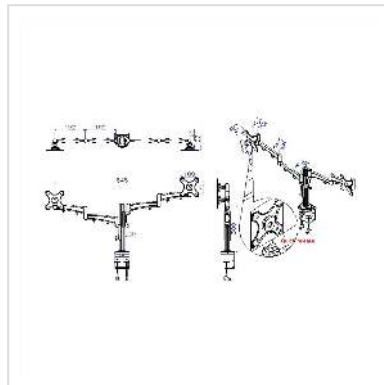

VALUE LCD dubbelarmige tafelsteun, 4 scharnieren, afzonderlijk in hoogte verstelbaar

Art.nr.	17.99.1134
Fabrikant	VALUE
Art.nr. fabrikant	17.99.1134
EAN (een stuk)	7611990114870

Twee monitoren op de armsteunstang van de LCD monitor kunnen worden aangepast om de kijker de beste kijkhoek te bieden

- Voor klemming aan de rand van de tafel tot een dikte van 8 cm
- Elke afzonderlijke monitorarm is in hoogte verstelbaar op de steunstang
- Voor montage van schermen met VESA 75 (75x75mm) of VESA 100 (100x100mm)
- Max. montageafstand: 700 mm (scherm midden tot midden scherm)
- Draagvermogen: tot 5 kg / draagarm

Technische specificaties

Producent	VALUE
Produkt groep	LCD-Monitor armen
Produkt type	Monitorarm, tafelmontage
Kleur	grijs
Draagkracht	10 kg
Aantal Draaipunten	5
Bevestiging	Tafel montage
Armlengte maximaal	2x 350 mm
Verstel mogelijkheid	Verstelbare veermeter

In hoogte verstelbaar	ja
Aantal monitoren	2
VESA 75 x 75 mm	ja
VESA 100 x 100 mm	ja
Materiaalgroep	metaal
Technische bijzonderheden	In hoogte verstelbaar
Gewicht	5118.6 g
Hoogte verpakking	120 mm
Breedte verpakking	240 mm
Diepte verpakking	570 mm
Gewicht verpakking	5.75 kg