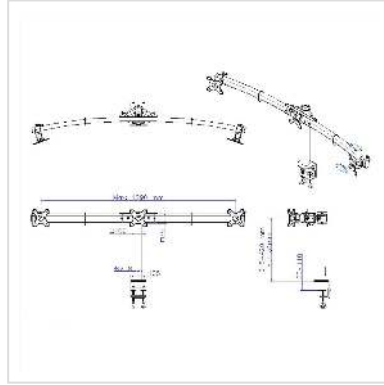

# VALUE Drievoudige LCD-arm, tafelmontage, zwart

<b>Art.nr.</b>	17.99.1136
<b>Fabrikant</b>	VALUE
<b>Art.nr. fabrikant</b>	17.99.1136
<b>EAN (een stuk)</b>	7611990198450

**De drievoudige LCD monitorarmsteunstang voor tafelklem montage kan worden aangepast aan de beste kijkhoek voor de kijker.**

- Voor bevestiging aan de rand van de tafel tot een dikte van 8 cm
- De hoogte van de monitorarm is verstelbaar op de steunstang
- Voor montage van schermen met VESA 75 (75x75mm) of VESA 100 (100x100mm)
- Max. montageafstand: 700 mm (scherm midden tot midden scherm)
- Draagvermogen: tot 8kg / draagarm (rechts + links + midden = 24kg totaal gewicht)

## Technische specificaties

Producent	VALUE
Produkt groep	LCD-Monitor armen
Produkt type	Monitorarm, tafelmontage
Kleur	zwart
Draagkracht	24 kg
Aantal Draaipunten	2
Bevestiging	Tafel montage
Armlengte maximaal	1290 mm
Verstel mogelijkheid	Verstelbare veermeter
Onverbeterlijke	ja

In hoogte verstelbaar	ja
Draaibaar	ja
Aantal monitoren	3
VESA 75 x 75 mm	ja
VESA 100 x 100 mm	ja
Materiaalgroep	metaal
Technische bijzonderheden	In hoogte verstelbaar
Gewicht	8395.1 g
Hoogte verpakking	150 mm
Breedte verpakking	330 mm
Diepte verpakking	750 mm
Gewicht verpakking	10.171 kg