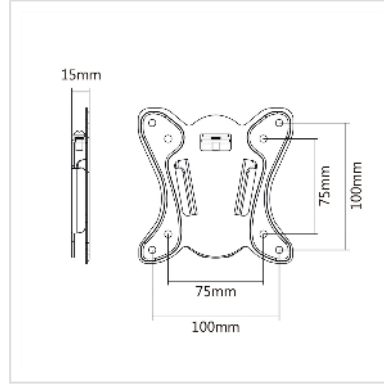

# VALUE LCD Monitor muurbevestiging

<b>Art.nr.</b>	17.99.1141
<b>Fabrikant</b>	VALUE
<b>Art.nr. fabrikant</b>	17.99.1141
<b>EAN (een stuk)</b>	7611990150106

## Ruimtebesparende en solide montage van LCD monitoren aan de muur

- Voor montage van schermen met VESA 75 (75x75mm) of VESA 100 (100x100mm)
- Externe afmetingen 120 mm x 120 mm
- Het product bestaat uit twee delen, het ene deel wordt aan de muur bevestigd, het andere aan de monitor op VESA geschroefd; de monitor wordt dan van bovenaf in de houder gehaakt
- Draagvermogen: max. 20 kg

### Technische specificaties

Producent	VALUE
Produkt groep	LCD-Monitor armen
Produkt type	Beeldschermarm, wandhouder
Kleur	zwart
Draagkracht	20 kg
Aantal Draaipunten	0
Bevestiging	Wandmontage
Armlengte maximaal	20 mm
Verstel mogelijkheid	Verstelbare veermeter
Aantal monitoren	1

VESA 75 x 75 mm	ja
VESA 100 x 100 mm	ja
Materiaalgroep	metaal
Hoogte	120 mm
Breedte	120 mm
Gewicht	251.8 g
Hoogte verpakking	20 mm
Breedte verpakking	130 mm
Diepte verpakking	130 mm
Gewicht verpakking	0.3 kg