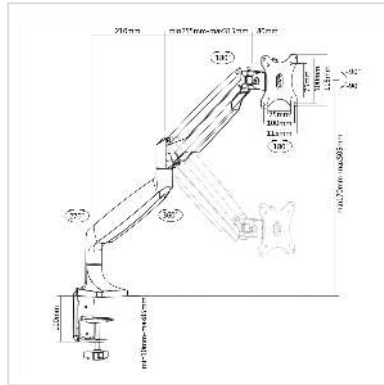

# VALUE LCD-monitorarm, tafelmontage, gasveer, 5 draaipunten

<b>Art.nr.</b>	17.99.1145
<b>Fabrikant</b>	VALUE
<b>Art.nr. fabrikant</b>	17.99.1145
<b>EAN (een stuk)</b>	7611990150205

## De gasveer LCD monitorarm kan de monitor dankzij de gasdrukveer heel gemakkelijk in de optimale positie houden

- De beste kijkhoek voor de kijker kan worden ingesteld met behulp van 6 draaipunten
- Pivot-functie (monitor 90° draaibaar voor staand en liggend formaat)
- Voor montage van schermen met VESA 75 (75x75mm) of VESA 100 (100x100mm)
- VESA-montage kan afzonderlijk op het scherm worden geschroefd en vervolgens in de arm worden gehangen
- Monitorgewicht instelbaar
- Met schroefklem voor tafelmontage
- Kabelmanagement in de arm
- Armlengte tot 580 mm
- Draagvermogen tot 9 kg

### Technische specificaties

Producent	VALUE
Produkt groep	LCD-Monitor armen
Produkt type	Monitorarm, tafelmontage
Kleur	grijs
Draagkracht	9 kg

Aantal Draaipunten	6
Bevestiging	Tafelmontage
Armlengte maximaal	580 mm
Verstel mogelijkheid	Luchtveer
Draaibaar	ja
Aantal monitoren	1
VESA 75 x 75 mm	ja
VESA 100 x 100 mm	ja
Materiaalgroep	metaal
Technische bijzonderheden	Draaifunctie
Gewicht	3401.2 g
Hoogte verpakking	115 mm
Breedte verpakking	325 mm
Diepte verpakking	495 mm
Gewicht verpakking	4.525 kg