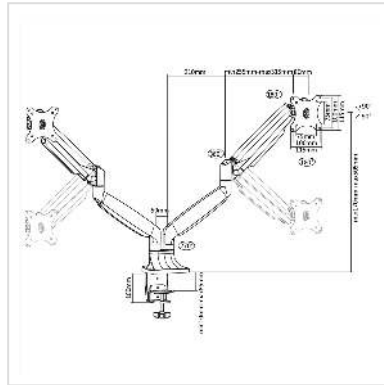

VALUE LCD dubbele arm, tafelmontage, gasveer, 6 draaipunten

Art.nr.	17.99.1147
Fabrikant	VALUE
Art.nr. fabrikant	17.99.1147
EAN (een stuk)	7611990150212

De gasveer LCD monitorarm kan de monitoren dankzij de gasdrukveer heel gemakkelijk in de optimale positie houden.

- Via 6 draaipunten kan voor beide monitoren de beste kijkhoek voor de kijker worden ingesteld
- Pivot-functie (monitor 90° draaibaar voor staand en liggend formaat)
- Voor montage van schermen met VESA 75 (75x75mm) of VESA 100 (100x100mm)
- VESA-steunen kunnen afzonderlijk op de schermen worden geschroefd en vervolgens in de betreffende arm worden gehangen
- Gewicht van de monitoren verstelbaar
- Met schroefklem voor tafelmontage
- Kabelmanagement in beide armen
- Armlengte tot 580 mm elk
- Draagvermogen tot 9 kg / arm

Technische specificaties

Producent	VALUE
Produkt groep	LCD-Monitor armen
Produkt type	Monitorarm, tafelmontage
Kleur	grijs
Draagkracht	18 kg

Aantal Draaipunten	6
Bevestiging	Tafel montage
Armlengte maximaal	2x 580 mm
Verstel mogelijkheid	Luchtveer
Draaibaar	ja
Aantal monitoren	2
VESA 75 x 75 mm	ja
VESA 100 x 100 mm	ja
Materiaalgroep	metaal
Technische bijzonderheden	In hoogte verstelbaar
Gewicht	5915.5 g
Hoogte verpakking	120 mm
Breedte verpakking	475 mm
Diepte verpakking	580 mm
Gewicht verpakking	8.25 kg