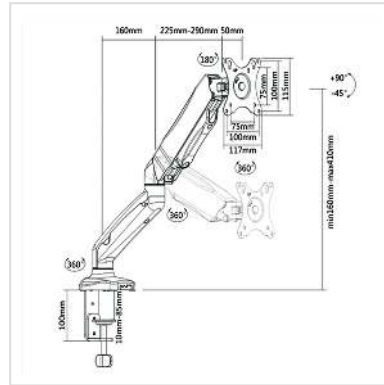

VALUE LCD Monitorarm, tafelmontage, gasveer, 5 draaipunten, zwart

Art.nr.	17.99.1155
Fabrikant	VALUE
Art.nr. fabrikant	17.99.1155
EAN (een stuk)	7611990142880

LCD-monitorarm met gasdrukveer voor eenvoudige en betrouwbare afstelling van een monitor tot 6,5kg en VESA 75 / 100!

- De beste kijkhoek voor de kijker kan worden ingesteld met behulp van 5 draaipunten
- Pivot-functie (monitor 90° draaibaar voor staand en liggend formaat)
- Voor montage van schermen met VESA 75 (75x75mm) of VESA 100 (100x100mm)
- VESA montage kan afzonderlijk op het scherm worden geschroefd en vervolgens in de arm worden gehangen
- Gewicht van de monitor instelbaar op de gasdrukveer
- Met schroefklem voor tafelmontage
- Kabelmanagement in de arm
- Armlengte tot 500 mm
- Draagvermogen tot 6,5 kg

Technische specificaties

Producent	VALUE
Produkt groep	LCD-Monitor armen
Produkt type	Monitorarm, tafelmontage
Kleur	zwart
Draagkracht	6.5 kg
Aantal Draaipunten	5

Bevestiging	Tafelmontage
Armlengte maximaal	500 mm
Verstel mogelijkheid	Luchtveer
Draaibaar	ja
Aantal monitoren	1
VESA 75 x 75 mm	ja
VESA 100 x 100 mm	ja
Materiaalgroep	metaal
Technische bijzonderheden	Draaifunctie
Gewicht	2352.1 g
Hoogte verpakking	125 mm
Breedte verpakking	290 mm
Diepte verpakking	450 mm
Gewicht verpakking	2.7 kg