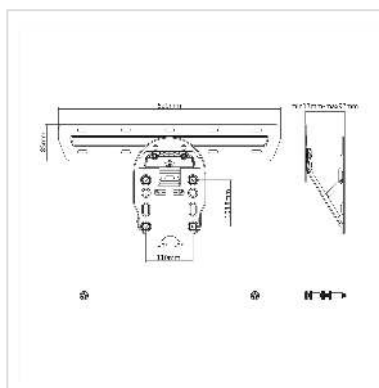

# VALUE TV/monitor muurbeugel voor SAMSUNG Q-serie

<b>Art.nr.</b>	17.99.1166
<b>Fabrikant</b>	VALUE
<b>Art.nr. fabrikant</b>	17.99.1166
<b>EAN (een stuk)</b>	7630049610057

## TV-wandmontage voor Samsung® Q-serie™ (Q7™ / Q8™ / Q9™) schermen met minimale benodigde ruimte

- Voor Samsung® Q-Serie™ schermen tot 65".
- Draagvermogen tot 50 kg
- Vaste vering
- Zeer kleine wandafstand : 17 - 92 mm
- Beveiliging tegen onbedoeld losraken van de montagehaken
- kantelbaarheid: +3° ~ -3°
- Beugel van massief zwart staal

### Technische specificaties

Producent	VALUE
Produkt groep	LCD-Monitor armen
Produkt type	LCD/Plasman houder
Kleur	zwart
Draagkracht	50 kg
Aantal Draaipunten	0
Bevestiging	Wandhouder
Onverbeterlijke	ja

Draaibaar	nee
Muurafstand	1.7 cm
Aantal monitoren	1
Max. Schermdiagonaal (inch)	65 inch
Materiaalgroep	metaal
Technische bijzonderheden	Alleen geschikt voor Samsung Q-serie (Q7 / Q8 / Q9)
Gewicht	2005.3 g
Hoogte verpakking	70 mm
Breedte verpakking	210 mm
Diepte verpakking	570 mm
Gewicht verpakking	2.5 kg