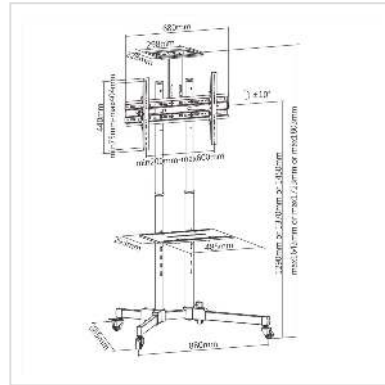

VALUE LCD/TV rolstandaard, tot 50 kg (37" tot 70"), zwart

Art.nr.	17.99.1167
Fabrikant	VALUE
Art.nr. fabrikant	17.99.1167
EAN (een stuk)	7630049612976

Ideale tv-wagen voor toepassingen in conferentie- of klaslokalen, gemakkelijk geschikt voor vergaderingen en presentaties - met een maximale belastbaarheid van 50 kg en VESA 600x400!

- Voor TV's tot 50 kg gewicht
- Compatibel met VESA 200x200, 300x300, 400x200, 400x400 en 600x400
- Max. Schermdiagonaal: 178 cm
- In hoogte verstelbare plank voor bijvoorbeeld een laptop, een conferentietelefoon of een BluRay-speler
- In hoogte verstelbare webcamplank
- Kabelgoten in de verticale balken

Technische specificaties

Producent	VALUE
Produkt groep	LCD-Monitor armen
Produkt type	Rol standaard
Kleur	zwart
Draagkracht	50 kg
Verstel mogelijkheid	Verstelbare veermeter
In hoogte verstelbaar	ja

Aantal monitoren	1
Max. Schermdiagonaal (cm)	178 cm
Max. Schermdiagonaal (inch)	70 inch
Min. Schermdiagonaal (inch)	37 inch
VESA 200 x 200 mm	ja
VESA 300 x 300 mm	ja
VESA 400 x 200 mm	ja
VESA 400 x 400 mm	ja
VESA 600 x 200 mm	ja
VESA 600 x 400 mm	ja
Materiaalgroep	metaal
Gewicht	14589.1 g
Hoogte verpakking	200 mm
Breedte verpakking	400 mm
Diepte verpakking	800 mm
Gewicht verpakking	16.1 kg