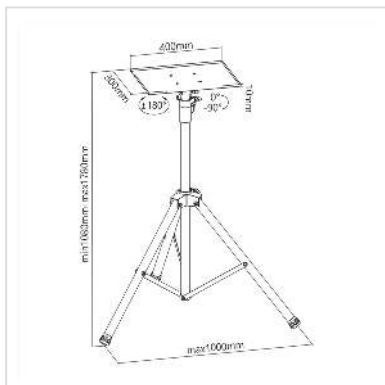

VALUE in hoogte verstelbare werkplek, zwart

Art.nr.	17.99.1168
Fabrikant	VALUE
Art.nr. fabrikant	17.99.1168
EAN (een stuk)	7630049612983

Dit in hoogte verstelbare statief is een praktische oplossing voor vele toepassingen. Aan de bovenkant is een 90° VESA-plaat bevestigd, die plaats biedt aan bijna elke laptop of andere apparatuur voor werk of presentatie.

- Antislip rubberen buffers: Bescherm het werkoppervlak tegen krassen of schaafplekken.
- Easy Grip knoppen: voor snel kantelen en vergrendelen
- Afsluitbare draaiknop: zorgt voor een veilige positie op elke hoogteverstelling.
- Veiligheidsrailstop: Voorkomt dat uw apparatuur wegglijdt.
- Hoogteverstelling: voldoet aan de verschillende voorkeuren van de gebruiker
- Traploos in hoogte verstelbaar (min. 1080 mm - max. 1780 mm) en dus aanpasbaar aan de eisen en eisen
- Met een werkbereik van 400 x 300 mm biedt deze werkplek voldoende ruimte voor notebook/laptop of beamer (bij gebruik van een monitorarm).
- VESA-compatibel (75 x 75 mm / 100 x 100 x 100 mm) bij gebruik van een monitor (max. 81 cm diagonaal)
- Maximaal draagvermogen: tot 15 kg
- Afgeronde hoeken en randen

Technische specificaties

Producent	VALUE
Produkt groep	Kantoormeubels
Produkt type	PC werkplek
Kleur	zwart
Draagkracht	15 kg

Verstel mogelijkheid	Verstelbare veermeter
Onverbeterlijke	ja
In hoogte verstelbaar	ja
Draaibaar	ja
Aantal monitoren	1
Max. Schermdiagonaal (cm)	81 cm
Min. Schermdiagonaal (cm)	33 cm
VESA 75 x 75 mm	ja
VESA 100 x 100 mm	ja
Materiaalgroep	metaal
Gewicht	4563.7 g
Hoogte verpakking	170 mm
Breedte verpakking	350 mm
Diepte verpakking	1050 mm
Gewicht verpakking	6.25 kg