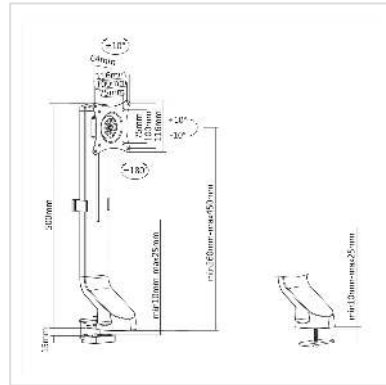

# VALUE LCD-monitorhouder, klein formaat

<b>Art.nr.</b>	17.99.1179
<b>Fabrikant</b>	VALUE
<b>Art.nr. fabrikant</b>	17.99.1179
<b>EAN (een stuk)</b>	7630049610491

## Stationaire monitorarm als aanbouwdeel voor 17.03.1177/17.99.1177 of in het algemeen voor de montage van een monitor op een bureau met weinig ruimte!

- Monitorarm geschikt voor zit-sta werkplekken, maar ook handig voor smalle bureaus
- Strak design past in een verscheidenheid aan eigentijdse interieurs
- Easy grip knoppen voor snel kantelen en vergrendelen
- Inclusief kabelbeheer
- Biedt extra hoogteverstelbereik voor vlakke zit-sta werkplekken
- Montagemogelijkheden: tafelklem of schroefverbinding door het tafelblad
- Voor montage van schermen met VESA 75 (75x75mm) of VESA 100 (100x100mm)
- Draagvermogen: 8 kg

### Technische specificaties

Producent	VALUE
Produkt groep	LCD-Monitor armen
Produkt type	Monitorarm, tafelmontage
Kleur	zwart
Maximaal gewicht	8 kg
Aantal Draaipunten	1
Armlengte maximaal	64 mm
Verstel mogelijkheid	Verstelbare veermeter

Aantal monitoren	1
Max. Schermdiagonaal (cm)	81.28 cm
Max. Schermdiagonaal (inch)	32 inch
Min. Schermdiagonaal (cm)	43.18 cm
Min. Schermdiagonaal (inch)	17 inch
VESA 75 x 75 mm	ja
VESA 100 x 100 mm	ja
Materiaalgroep	metaal
Gewicht	2049.5 g
Hoogte verpakking	100 mm
Breedte verpakking	140 mm
Diepte verpakking	410 mm
Gewicht verpakking	2.4 kg