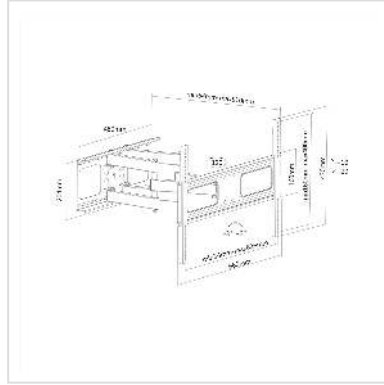

# VALUE TV muurbeugel, flexibel

<b>Art.nr.</b>	17.99.1205
<b>Fabrikant</b>	VALUE
<b>Art.nr. fabrikant</b>	17.99.1205
<b>EAN (een stuk)</b>	7611990171835

## Stabiele en flexibel verstelbare muurbeugel voor tv-monitoren met diagonalen van 37" tot 70"

- Voor schermen met diagonalen: 94 cm tot 177,8 cm (37" tot 70")
- Draagvermogen tot 50 kg
- Afstand tot de muur afhankelijk van de instelling: 64 mm tot 510 mm
- De monitor kan tot 60° naar rechts of links worden gedraaid
- Instelbare kantelhoek tot 10° omhoog of omlaag tot 20°
- Hiermee kan de monitor tot 3° worden gedraaid ten opzichte van horizontaal
- Vaste ophanging
- Schermen met verschillende bevestigingspunten kunnen worden gemonteerd
- Gatafstand 34 mm tot 626 mm horizontaal, 160 mm tot 400 mm verticaal

### Technische specificaties:

- Materiaal: staal
- Productgewicht: 7 kg
- Aanbevolen schermgrootte: diagonaal 37" (94 cm) tot 70" (177,8 cm)
- Maximaal schermgewicht: 50 kg
- Schermmontage: gatafstand tot 626 x 400 mm

### Technische specificaties

Producent	VALUE
Produkt groep	LCD-Monitor armen

Produkt type	LCD/Plasman houder
Kleur	zwart
Draagkracht	50 kg
Bevestiging	Wandhouder
Verstel mogelijkheid	Verstelbare veermeter
Onverbeterlijke	ja
Draaibaar	ja
Muurafstand	6.4 cm
Aantal monitoren	1
Max. Schermdiagonaal (cm)	177.8 cm
Max. Schermdiagonaal (inch)	70 inch
Min. Schermdiagonaal (cm)	94 cm
Min. Schermdiagonaal (inch)	37 inch
VESA 200 x 200 mm	ja
VESA 300 x 300 mm	ja
VESA 400 x 200 mm	ja
VESA 400 x 300 mm	ja
VESA 400 x 400 mm	ja
VESA 600 x 200 mm	ja
VESA 600 x 400 mm	ja
Materiaalgroep	metaal
Gewicht	6991.5 g
Hoogte verpakking	74 mm
Breedte verpakking	220 mm
Diepte verpakking	705 mm
Gewicht verpakking	7.5 kg