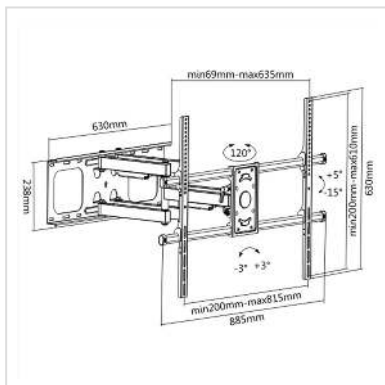

VALUE TV-muurbeugel, flexibel, zwart

Art.nr.	17.99.1207
Fabrikant	VALUE
Art.nr. fabrikant	17.99.1207
EAN (een stuk)	7611990142729

Stabiele, flexibel verstelbare muurbeugel voor tv's en monitoren

- Voor schermen met diagonalen: 127 cm tot 228,6 cm (50" tot 90")
- Draagvermogen tot 75 kg
- Afstand tot de muur afhankelijk van de instelling: 69 mm tot 635 mm
- De monitor kan tot 60° naar rechts of links worden gedraaid
- Instelbare kantelhoek tot 5° omhoog of omlaag tot 15°
- Hiermee kan de monitor tot 3° worden gedraaid ten opzichte van horizontaal
- Vaste ophanging
- Schermen met verschillende bevestigingspunten kunnen worden gemonteerd
- VESA: 200x200mm; 400x200mm ; 300x300mm ; 400x400mm; 600x400mm; 800x400mm; 400x300mm; 300x200mm; 800x600mm

Technische specificaties:

- Materiaal: staal
- Productgewicht: 12 kg
- Aanbevolen schermgrootte: diagonaal 50" (127 cm) tot 90" (228,6 cm)
- Maximaal schermgewicht: 75 kg

Technische specificaties

Producent	VALUE
Produkt groep	LCD-Monitor armen
Produkt type	LCD/Plasman houder

Kleur	zwart
Draagkracht	75 kg
Bevestiging	Wandhouder
Verstel mogelijkheid	Verstelbare veermeter
Aantal monitoren	1
VESA 200 x 200 mm	ja
VESA 300 x 200 mm	ja
VESA 300 x 300 mm	ja
VESA 400 x 200 mm	ja
VESA 400 x 300 mm	ja
VESA 400 x 400 mm	ja
VESA 600 x 400 mm	ja
VESA 800 x 400 mm	ja
Materiaalgroep	metaal
Gewicht	11675.6 g
Hoogte verpakking	70 mm
Breedte verpakking	920 mm
Diepte verpakking	300 mm
Gewicht verpakking	12.85 kg