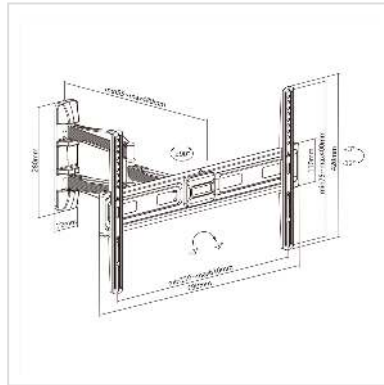

# VALUE TV-muurbeugel, flexibel, elegant, max. 35 kg

<b>Art.nr.</b>	17.99.1209
<b>Fabrikant</b>	VALUE
<b>Art.nr. fabrikant</b>	17.99.1209
<b>EAN (een stuk)</b>	7630049625068

## Flexibel verstelbare, elegante muurbeugel voor tv-monitoren met diagonalen van 37" tot 70"

- Voor schermen met diagonalen: 94 cm tot 177,8 cm (32" tot 70")
- Draagvermogen tot 35 kg
- Afstand tot de muur afhankelijk van de instelling: 55 mm tot 480 mm
- De monitor kan tot 90° naar rechts of links worden gedraaid
- Instelbare kantelhoek tot 12° naar beneden
- Hiermee kan de monitor tot 3° worden gedraaid ten opzichte van horizontaal
- Schermen met verschillende bevestigingspunten kunnen worden gemonteerd

### Technische specificaties:

- Materiaal: staal
- Productgewicht: 4 kg
- Aanbevolen schermgrootte: diagonaal 37" (94 cm) tot 70" (177,8 cm)
- Maximaal schermgewicht: 35 kg

### Technische specificaties

Producent	VALUE
Produkt groep	LCD-Monitor armen
Produkt type	LCD/Plasman houder
Kleur	zwart

Draagkracht	35 kg
Bevestiging	Wandhouder
Verstel mogelijkheid	Verstelbare veermeter
Onverbeterlijke	ja
Draaibaar	ja
Aantal monitoren	1
Max. Schermdiagonaal (cm)	177.8 cm
Max. Schermdiagonaal (inch)	70 inch
Min. Schermdiagonaal (cm)	94 cm
Min. Schermdiagonaal (inch)	37 inch
VESA 200 x 200 mm	ja
VESA 300 x 200 mm	ja
VESA 300 x 300 mm	ja
VESA 400 x 200 mm	ja
VESA 400 x 300 mm	ja
VESA 400 x 400 mm	ja
VESA 600 x 400 mm	ja
Materiaalgroep	Staal
Gewicht	3272.7 g
Hoogte verpakking	80 mm
Breedte verpakking	320 mm
Diepte verpakking	750 mm
Gewicht verpakking	4 kg