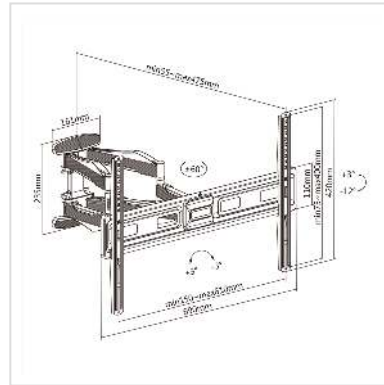

VALUE TV-muurbeugel, flexibel, elegant, max. 45 kg

| | |
|-------------------|---------------|
| Art.nr. | 17.99.1211 |
| Fabrikant | VALUE |
| Art.nr. fabrikant | 17.99.1211 |
| EAN (een stuk) | 7630049625075 |

Flexibel verstelbare, elegante muurbeugel voor tv-monitoren met diagonalen van 37" tot 80"

- Voor schermen met diagonalen: 94 cm tot 203,2 cm (37" tot 80")
- Draagvermogen tot 45 kg
- Afstand tot de muur afhankelijk van de instelling: 55 mm tot 475 mm
- De monitor kan tot 60° naar rechts of links worden gedraaid
- Instelbare kantelhoek tot 12° naar beneden
- Hiermee kan de monitor tot 3° worden gedraaid ten opzichte van horizontaal
- Schermen met verschillende bevestigingspunten kunnen worden gemonteerd

Technische specificaties:

- Materiaal: staal
- Productgewicht: 5 kg
- Aanbevolen schermgrootte: diagonaal 37" (94 cm) tot 80" (203,2 cm)
- Maximaal schermgewicht: 45 kg

Technische specificaties

| | |
|---------------|--------------------|
| Producent | VALUE |
| Produkt groep | LCD-Monitor armen |
| Produkt type | LCD/Plasman houder |
| Kleur | zwart |
| Draagkracht | 45 kg |

| | |
|-----------------------------|-----------------------|
| Bevestiging | muurbevestiging |
| Verstel mogelijkheid | Verstelbare veermeter |
| Onverbeterlijke | ja |
| Draaibaar | ja |
| Aantal monitoren | 1 |
| Max. Schermdiagonaal (cm) | 203.2 cm |
| Max. Schermdiagonaal (inch) | 80 inch |
| Min. Schermdiagonaal (cm) | 94 cm |
| Min. Schermdiagonaal (inch) | 37 inch |
| VESA 200 x 200 mm | ja |
| VESA 300 x 200 mm | ja |
| VESA 300 x 300 mm | ja |
| VESA 400 x 200 mm | ja |
| VESA 400 x 300 mm | ja |
| VESA 400 x 400 mm | ja |
| Materiaalgroep | metaal |
| Gewicht | 4227.4 g |
| Hoogte verpakking | 70 mm |
| Breedte verpakking | 270 mm |
| Diepte verpakking | 720 mm |
| Gewicht verpakking | 4 kg |