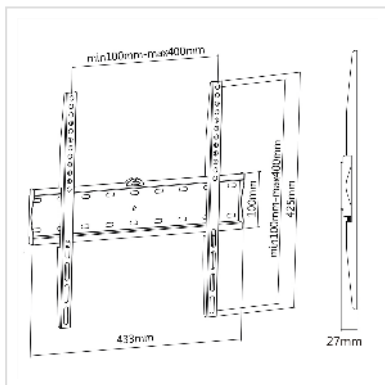

VALUE TV muurbeugel, 27mm muurafstand

Art.nr.	17.99.1213
Fabrikant	VALUE
Art.nr. fabrikant	17.99.1213
EAN (een stuk)	7630049616226

Stabiele en vaste TV wandmontage met slechts 27mm wandafstand - de draagcapaciteit is tot 40kg en de montage ondersteunt maximaal VESA 400x400.

- Voor schermen van 32" tot 55" (max. VESA 400x400)
- Draagvermogen tot 40kg
- Vaste ophanging
- Zeer kleine wandafstand van 27mm
- Beveiliging tegen het onbedoeld losraken van de montagehaken
- Geïntegreerde waterpas

Max. Schermdiagonaal (cm)	139 cm
---------------------------	--------

Max. Schermdiagonaal (inch)	55 inch
-----------------------------	---------

Min. Schermdiagonaal (cm)	81 cm
---------------------------	-------

Breedte verpakking	80 mm
--------------------	-------

Diepte verpakking	470 mm
-------------------	--------

Gewicht verpakking	1.2 kg
--------------------	--------