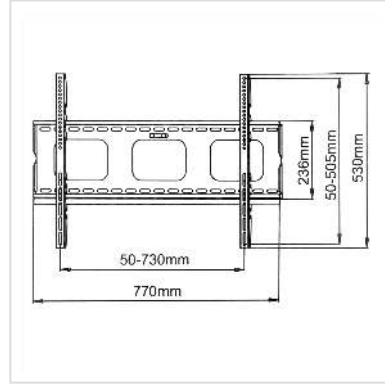

# VALUE TV/monitor muurbeugel

<b>Art.nr.</b>	17.99.1214
<b>Fabrikant</b>	VALUE
<b>Art.nr. fabrikant</b>	17.99.1214
<b>EAN (een stuk)</b>	7611990195121

## Muurbevestiging voor schermen met weinig ruimte

- Voor schermen met diagonalen: 81 tot 152 cm (max. VESA 700x500)
- Draagvermogen tot 80 kg
- Vaste ophanging
- Zeer kleine muurafstand : 25 mm
- Bescherming tegen onbedoeld losraken van de montagehaken
- Geïntegreerde waterpas
- Variabel verstelbaar - alle gangbare schermen met verschillende bevestigingspunten kunnen worden gemonteerd

### Technische specificaties

Producent	VALUE
Produkt groep	LCD-Monitor armen
Produkt type	LCD/Plasman houder
Kleur	zwart
Maximaal gewicht	80 kg
Bevestiging	Wandhouder
Draaibaar	nee
Muurafstand	25 mm
Aantal monitoren	1

Max. Schermdiagonaal (cm)	152 cm
Max. Schermdiagonaal (inch)	60 inch
Min. Schermdiagonaal (cm)	81 cm
Min. Schermdiagonaal (inch)	32 inch
VESA 200 x 200 mm	ja
VESA 300 x 300 mm	ja
VESA 400 x 200 mm	ja
VESA 400 x 300 mm	ja
VESA 400 x 400 mm	ja
VESA 600 x 200 mm	ja
VESA 600 x 400 mm	ja
VESA 600 x 500 mm	ja
VESA 700 x 500 mm	ja
Materiaalgroep	metaal
Gewicht	3695.7 g
Hoogte verpakking	40 mm
Breedte verpakking	250 mm
Diepte verpakking	810 mm
Gewicht verpakking	4.28 kg