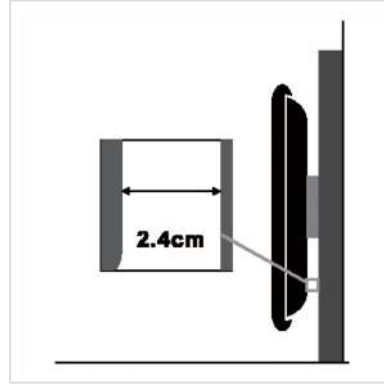

## Muurbevestiging voor schermen met weinig ruimte

- Voor schermen met diagonalen: 81 tot 152 cm (max. VESA 700x500)
- Draagvermogen tot 80 kg
- Vaste ophanging
- Zeer kleine muurafstand : 25 mm
- Bescherming tegen onbedoeld losraken van de montagehaken
- Geïntegreerde waterpas
- Variabel verstelbaar - alle gangbare schermen met verschillende bevestigingspunten kunnen worden gemonteerd

### Technische specificaties

Producent	VALUE
Produkt groep	LCD-Monitor armen
Produkt type	LCD/Plasman houder
Kleur	zwart
Maximaal gewicht	80 kg
Bevestiging	Wandhouder
Draaibaar	nee
Muurafstand	25 mm
Aantal monitoren	1

Max. Schermdiagonaal (cm)	152 cm
Max. Schermdiagonaal (inch)	60 inch
Min. Schermdiagonaal (cm)	81 cm
Min. Schermdiagonaal (inch)	32 inch
VESA 200 x 200 mm	ja
VESA 300 x 300 mm	ja
VESA 400 x 200 mm	ja
VESA 400 x 300 mm	ja
VESA 400 x 400 mm	ja
VESA 600 x 200 mm	ja
VESA 600 x 400 mm	ja
VESA 600 x 500 mm	ja
VESA 700 x 500 mm	ja
Materiaalgroep	metaal
Gewicht	3695.7 g
Hoogte verpakking	40 mm
Breedte verpakking	250 mm
Diepte verpakking	810 mm
Gewicht verpakking	4.28 kg