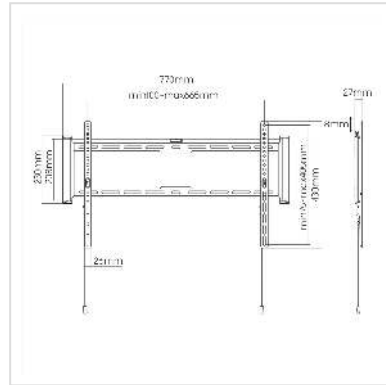

VALUE TV/monitor muurbeugel, < 75 kg, (VESA 600x400)

Art.nr.	17.99.1222
Fabrikant	VALUE
Art.nr. fabrikant	17.99.1222
EAN (een stuk)	7630049627727

Muurbevestiging voor schermen met weinig ruimte

- Voor schermen met diagonalen: 93,98 tot 203,2 cm (37"- 80") (max. VESA 600x400)
- Draagvermogen tot 75 kg
- Vaste ophanging
- Bescherming tegen onbedoeld losraken van de montagehaken
- Geïntegreerde waterpas voor horizontale uitlijning
- Variabel verstelbaar - alle gangbare schermen met verschillende bevestigingspunten kunnen worden gemonteerd

Technische specificaties

Producent	VALUE
Produkt groep	LCD-Monitor armen
Produkt type	LCD/Plasman houder
Kleur	zwart
Draagkracht	75 kg
Bevestiging	Wandhouder
Onverbeterlijke	nee
Draaibaar	nee
Muurafstand	27 mm

Aantal monitoren	1
Max. Schermdiagonaal (cm)	203.2 cm
Max. Schermdiagonaal (inch)	80 inch
Min. Schermdiagonaal (cm)	94 cm
Min. Schermdiagonaal (inch)	37 inch
VESA 200 x 200 mm	ja
VESA 300 x 200 mm	ja
VESA 300 x 300 mm	ja
VESA 400 x 200 mm	ja
VESA 400 x 300 mm	ja
VESA 400 x 400 mm	ja
VESA 600 x 400 mm	ja
Materiaalgroep	metaal
Hoogte	430 mm
Breedte	770 mm
Diepte	27 mm
Gewicht	2050 g
Hoogte verpakking	40 mm
Breedte verpakking	260 mm
Diepte verpakking	810 mm
Gewicht verpakking	2.3 kg