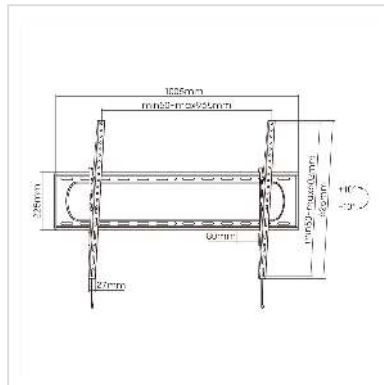

# VALUE TV muurbeugel, 80 mm afstand tot de muur, kantelbaar, <304,8cm/120", <120kg

<b>Art.nr.</b>	17.99.1225
<b>Fabrikant</b>	VALUE
<b>Art.nr. fabrikant</b>	17.99.1225
<b>EAN (een stuk)</b>	7630049628373

## Stabiele en kantelbare TV-muurbeugel met slechts 80 mm afstand tot de muur

- Voor schermen van 60" tot 120" (max. VESA 900x600)
- Belastbaar tot 120 kg
- Kantelbare ophanging
- Zeer kleine afstand tot de muur van 80 mm
- Veiligheidspal om onbedoeld losmaken van de bevestigingshaken te voorkomen
- Geïntegreerde waterpas

Draaibaar	nee
Muurafstand	80 mm
Aantal monitoren	1
Max. Schermdiagonaal (cm)	304.8 cm
Max. Schermdiagonaal (inch)	120 inch
Min. Schermdiagonaal (cm)	152 cm
Min. Schermdiagonaal (inch)	60 inch
VESA 75 x 75 mm	ja
VESA 100 x 100 mm	ja
VESA 200 x 100 mm	ja
VESA 200 x 200 mm	ja
VESA 300 x 200 mm	ja
VESA 300 x 300 mm	ja
VESA 400 x 200 mm	ja
VESA 400 x 300 mm	ja
VESA 400 x 400 mm	ja
VESA 600 x 200 mm	ja
VESA 600 x 400 mm	ja
VESA 800 x 400 mm	ja
VESA 800 x 500 mm	ja
VESA 800 x 600 mm	ja
VESA 900 x 600 mm	ja
Materiaalgroep	metaal
Technische bijzonderheden	Kantelbaar
Hoogte	625 mm
Breedte	1005 mm

Diepte	80 mm
Gewicht	4.25 kg
Hoogte verpakking	50 mm
Breedte verpakking	230 mm
Diepte verpakking	1030 mm
Gewicht verpakking	5 kg