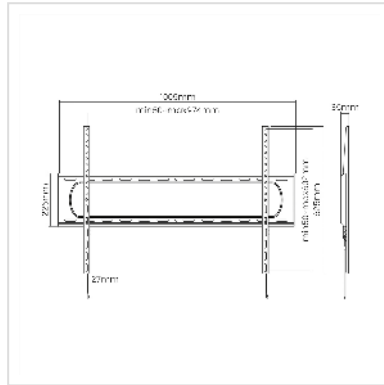

VALUE TV muurbeugel, 35 mm voor afstand tot de muur, vast, <304,8cm/120", <120kg

Art.nr.	17.99.1226
Fabrikant	VALUE
Art.nr. fabrikant	17.99.1226
EAN (een stuk)	7630049628380

Stabiele TV-muurbeugel met slechts 35 mm wandafstand

- Voor schermen van 60" tot 120" (max. VESA 900x600)
- Belastbaar tot 120 kg
- Vaste ophanging
- Zeer kleine wandafstand van 35 mm
- Veiligheidspal om onbedoeld losraken van de bevestigingshaken te voorkomen
- Geïntegreerde waterpas

Draaibaar	nee
Muurafstand	35 mm
Aantal monitoren	1
Max. Schermdiagonaal (cm)	304.8 cm
Max. Schermdiagonaal (inch)	120 inch
Min. Schermdiagonaal (cm)	152 cm
Min. Schermdiagonaal (inch)	60 inch
VESA 75 x 75 mm	ja
VESA 100 x 100 mm	ja
VESA 200 x 100 mm	ja
VESA 200 x 200 mm	ja
VESA 300 x 200 mm	ja
VESA 300 x 300 mm	ja
VESA 400 x 200 mm	ja
VESA 400 x 300 mm	ja
VESA 400 x 400 mm	ja
VESA 600 x 200 mm	ja
VESA 600 x 400 mm	ja
VESA 800 x 400 mm	ja
VESA 800 x 500 mm	ja
VESA 800 x 600 mm	ja
VESA 900 x 600 mm	ja
Materiaalgroep	metaal
Hoogte	625 mm
Breedte	1005 mm
Diepte	35 mm
Gewicht	3.3 kg

Hoogte verpakking	50 mm
Breedte verpakking	230 mm
Diepte verpakking	1030 mm
Gewicht verpakking	4 kg