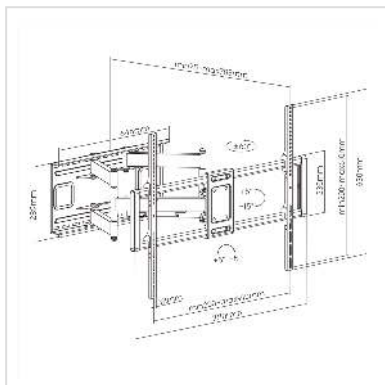

# VALUE TV muurbeugel, flexibel , < 120 kg, < 304,8 cm / 120"

Art.nr.	17.99.1227
Fabrikant	VALUE
Art.nr. fabrikant	17.99.1227
EAN (een stuk)	7630049628397

**Stabiele en flexibel verstelbare muurbeugel voor tv-monitoren met een diagonaal van 60" tot 120".**

**Installatie en verwijdering van de TV wordt vereenvoudigd door een snelsluitmechanisme. De kantelverstelling zonder gereedschap maakt een optimale kijkhoek mogelijk.**

- Voor schermen met een diagonaal van 152,4 tot 304,8 cm (60" tot 120")
- Belastbaar tot 120 kg
- Wandafstand afhankelijk van instelling: 75 mm tot 703 mm
- Monitor kan tot 60° naar rechts of links worden gedraaid
- Instelbare kantelhoek tot 5° naar boven of tot 15° naar beneden
- Hiermee kan de monitor tot 5° uit het horizontale vlak worden gedraaid
- Veilige ophanging
- Schermen met verschillende montagepunten kunnen worden gemonteerd
- Gatenaafstand tot 910 mm horizontaal, tot 600 mm verticaal
- Materiaal: staal

## Technische specificaties

Producent	VALUE
Produkt groep	LCD-Monitor armen
Produkt type	LCD/Plasman houder

Kleur	zwart
Draagkracht	120 kg
Bevestiging	Wandhouder
Onverbeterlijke	ja
Draaibaar	ja
Muurafstand	75 mm
Aantal monitoren	1
Max. Schermdiagonaal (cm)	304.8 cm
Max. Schermdiagonaal (inch)	120 inch
Min. Schermdiagonaal (cm)	152.4 cm
Min. Schermdiagonaal (inch)	60 inch
VESA 200 x 200 mm	ja
VESA 300 x 200 mm	ja
VESA 300 x 300 mm	ja
VESA 400 x 300 mm	ja
VESA 400 x 400 mm	ja
VESA 600 x 400 mm	ja
VESA 800 x 400 mm	ja
VESA 800 x 600 mm	ja
VESA 900 x 600 mm	ja
Materiaalgroep	metaal
Hoogte	630 mm
Breedte	1010 mm
Diepte	703 mm
Gewicht	16.01 kg
Hoogte verpakking	80 mm
Breedte verpakking	350 mm

---

Diepte verpakking	1050 mm
-------------------	---------

Gewicht verpakking	17 kg
--------------------	-------