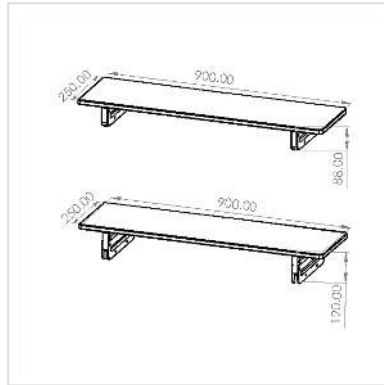

VALUE monitor-/laptopstandaard, in hoogte verstelbaar, extra breed

Art.nr.	17.99.1341
Fabrikant	VALUE
Art.nr. fabrikant	17.99.1341
EAN (een stuk)	7630049611436

Stevige houten monitor-/laptopstandaard, in hoogte verstelbaar, voor een opgeruimde werkplek

- Grote standaard (900x250mm) voor maximaal twee monitoren of laptop en apparaten zoals luidsprekers of penhouders
- Kabelophanging aan de achterzijde voor ruimtebesparend en netjes kabelbeheer
- Onder het monitorplatform is voldoende ruimte voor documenten of ook voor tijdelijke opslag van het toetsenbord
- Belastbaar tot 20kg
- Afmetingen (BxHxD): 900x90/115x250mm
- Kleur: zwart

Technische specificaties

Producent	VALUE
Produkt groep	LCD-Monitor armen
Produkt type	Monitor-standaard
Kleur	zwart
Maximaal gewicht	20 kg
Verstel mogelijkheid	Verstelbare veermeter
Onverbeterlijke	nee

In hoogte verstelbaar	ja
Aantal monitoren	2
Materiaalgroep	hout
Hoogte	115 mm
Breedte	900 mm
Diepte	250 mm
Gewicht	3035.8 g
Hoogte verpakking	60 mm
Breedte verpakking	260 mm
Diepte verpakking	910 mm
Gewicht verpakking	3.5 kg