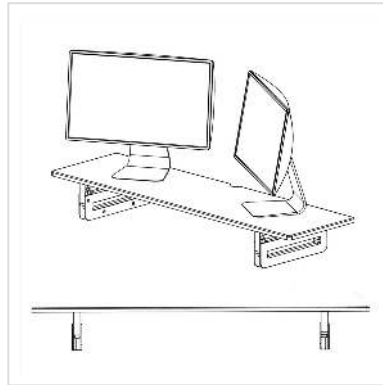

VALUE monitor-/laptopstandaard, in hoogte verstelbaar, extra breed

Art.nr.	17.99.1341
Fabrikant	VALUE
Art.nr. fabrikant	17.99.1341
EAN (een stuk)	7630049611436

Stevige houten monitor-/laptopstandaard, in hoogte verstelbaar, voor een opgeruimde werkplek

- Grote standaard (900x250mm) voor maximaal twee monitoren of laptop en apparaten zoals luidsprekers of penhouders
- Kabelophanging aan de achterzijde voor ruimtebesparend en netjes kabelbeheer
- Onder het monitorplatform is voldoende ruimte voor documenten of ook voor tijdelijke opslag van het toetsenbord
- Belastbaar tot 20kg
- Afmetingen (BxHxD): 900x90/115x250mm
- Kleur: zwart

Technische specificaties

Producent	VALUE
Produkt groep	LCD-Monitor armen
Produkt type	Monitor-standaard
Kleur	zwart
Maximaal gewicht	20 kg
Verstel mogelijkheid	Verstelbare veermeter
Onverbeterlijke	nee

In hoogte verstelbaar	ja
Aantal monitoren	2
Materiaalgroep	hout
Hoogte	115 mm
Breedte	900 mm
Diepte	250 mm
Gewicht	3035.8 g
Hoogte verpakking	60 mm
Breedte verpakking	260 mm
Diepte verpakking	910 mm
Gewicht verpakking	3.5 kg