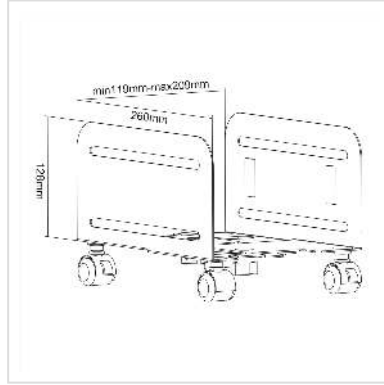

# VALUE PC-standaard op wielen, zwart

<b>Art.nr.</b>	17.99.1500
<b>Fabrikant</b>	VALUE
<b>Art.nr. fabrikant</b>	17.99.1500
<b>EAN (een stuk)</b>	7630049610545

## PC-standaard op wielen met instelbare breedte tussen 119-209 mm.

- Voor plaatsing van de pc onder uw bureau
- Stabiele metalen constructie met hoge kantelstabiliteit
- Twee zwenkwielen kunnen worden vastgezet tegen onbedoeld verschuiven
- Instelbaar van 119 - 209 mm PC-breedte

### Technische specificaties

Producent	VALUE
Produkt groep	Kantoormeubels
Produkt type	CPU-houders
Kleur	zwart
Draagkracht	10 kg
Bevestiging	klemmen
Armlengte maximaal	PC breedte: 119 - 209 mm
Verstel mogelijkheid	Verstelbare veermeter
Materiaalgroep	metaal
Technische bijzonderheden	2 wielen met rem
Gewicht	1386.2 g
Hoogte verpakking	160 mm

---

Breedte verpakking	140 mm
--------------------	--------

Diepte verpakking	270 mm
-------------------	--------

Gewicht verpakking	1.8 kg
--------------------	--------