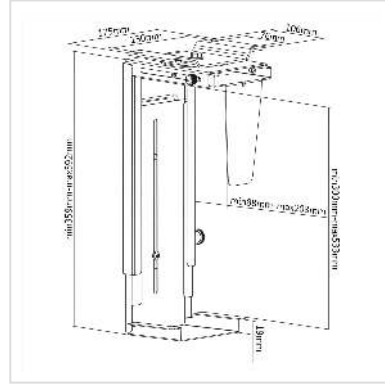

VALUE PC Houder, zwart

| | |
|--------------------------|---------------|
| Art.nr. | 17.99.1501 |
| Fabrikant | VALUE |
| Art.nr. fabrikant | 17.99.1501 |
| EAN (een stuk) | 7630049610583 |

Stabiele pc-houder voor montage onder de tafel voor meer ruimte op uw werktafel - in hoogte (300-533 mm) en breedte (88-203 mm) verstelbaar.

- Ruimtebesparende pc-houder, creëert meer ruimte op uw werktafel
- Stevige staal constructie
- Bevestiging onder het tafelblad (min. 15 mm), schroeven niet meegeleverd
- Tafel- en wandmontage
- draagvermogen: 10 kg
- Hoogteverstelbaar: 300 - 533 mm
- Breedteverstelbaar: 88 - 203 mm

Technische specificaties

| | |
|----------------------|-------------------------------|
| Producent | VALUE |
| Produkt groep | Kantoormeubels |
| Produkt type | CPU-houders |
| Kleur | zwart |
| Draagkracht | 10 kg |
| Bevestiging | onder buroblad / wand montage |
| Armlengte maximaal | PC hoogte max. 300 - 533 mm |
| Verstel mogelijkheid | Verstelbare veermeter |
| Materiaalgroep | metaal |

| | |
|---------------------------|-------------------------|
| Technische bijzonderheden | PC breedte: 88 - 203 mm |
|---------------------------|-------------------------|

| | |
|---------|----------|
| Gewicht | 2628.8 g |
|---------|----------|