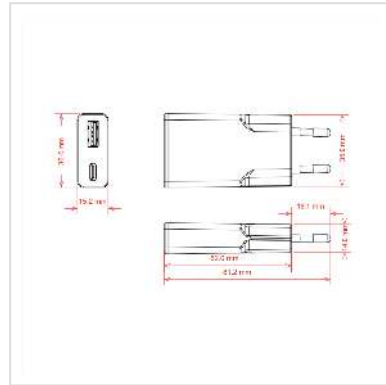

VALUE USB-oplader met Eurostekker, 2 poorten type A+C , 20W

Art.nr.	19.99.1110
Fabrikant	VALUE
Art.nr. fabrikant	19.99.1110
EAN (een stuk)	7630049640993

USB-lader met 2 poorten, 1x USB-C + 1x USB-A, met een maximaal vermogen van 20 W voor het opladen van een smartphone/tablet, een externe SSD/HDD of andere apparaten

Uitgang USB-C:

3,3-11 V/3 A, 3,3-16 V/1,8 A (PPS)

5 V 3 A, 9 V 2,22 A, 12 V 1,67 A (max. 20 W)

- USB-A-uitgang: 5 V 3 A, 9 V 2 A, 12 V 1,5 A (max. 18 W)
- USB-A + USB-C-uitgang: 5 V 3 A (max. 15 W)
- Uitgangsvermogen: 20 W
- Afmetingen: 81,2 x 35 x 15,3 mm

Technische specificaties

Producent VALUE

Product groep	Spanning converter
Product type	USB lader
Kleur	wit
Ingang	100-240 VAC
Spanningssterkte	20W
Afmeting (HxBxD)	15.3 x 35 x 81.2 mm
Ingang-Aansluiting	Platte euro stekker
Uitgang-Aansluiting	2x USB (1x USB A + 1x USB C) Female
Ondersteunde oplaadtechnologie	Quick Charge 3.0 Stroomvoorziening
Regionaal gebruik	Europa behalve Ierland, Malta, Cyprus, Verenigd Koninkrijk
Aansluiting op het lichtnet	Eurostekker, Type-C
Hoogte	15.3 mm
Breedte	35 mm
Diepte	81.2 mm
Gewicht	37 g
Hoogte verpakking	20 mm
Breedte verpakking	50 mm
Diepte verpakking	50 mm
Gewicht verpakking	0.03 kg