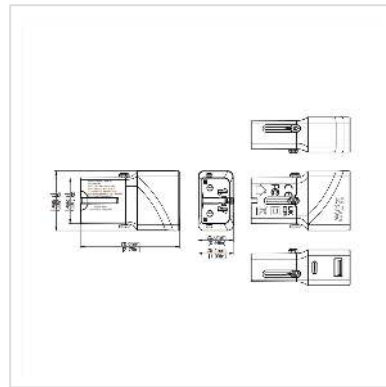

VALUE reisoplader met platte Euro/UK/US stekker, 2 poorten (Type-A QC3.0, Type-C PD), 25W

Art.nr.	19.99.1113
Fabrikant	VALUE
Art.nr. fabrikant	19.99.1113
EAN (een stuk)	7630049641020

Reisoplader met 2 USB-poorten, naar keuze met een platte Euro-stekker, Britse stekker of Amerikaanse stekker, en voorzien van 1x USB-C Power Delivery en 1x USB-A Quick Charge QC3.0 - levert maximaal 25 W voor het opladen of van stroom voorzien van twee apparaten tegelijk. Bijvoorbeeld voor smartphones, tablets, externe harde schijven en andere apparaten.

- Om op te laden of als stroomvoorziening voor apparaten via hun USB-aansluiting
- Geschikt voor bijvoorbeeld smartphones/tablets, externe SSD's/HDD's of andere apparaten
- Eenvoudig in gebruik, thuis of onderweg
- Ondersteunt Quick Charge QC3.0 / Type C (PD) Power Delivery
- Met eenvoudige schuifregelaars kan de stekker naar keuze worden omgeschakeld naar een platte Europese, Britse of Amerikaanse stekker
- Ingangsspanning: 100 - 240 V AC, 50 - 60 Hz, de aangesloten spanning en frequentie worden automatisch herkend
- Uitgangsspanning Type C
  3,3-11 V 2,25 A (PPS)
  5 V 3 A, 9 V 2,77 A, 12 V 2,08 A (max. 25 W)
- Uitgangsspanning type A (QC3.0): 5 V 3 A, 9 V 2,22 A, 12 V 1,67 A (max. 20 W)
- Uitgangsvermogen: max. 25 W in totaal over beide poorten bij gelijktijdig opladen
- Afmetingen: 70,0 x 42,0 x 25,4 mm

Technische specificaties

Producent VALUE