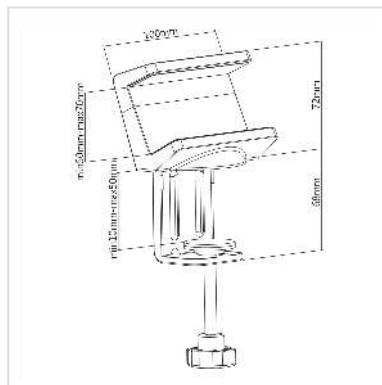

VALUE Tafelklem voor stekkerdoos, wit

Art.nr.	19.99.3230
Fabrikant	VALUE
Art.nr. fabrikant	19.99.3230
EAN (een stuk)	7630049610507

Stekkerdoos houder voor bevestiging aan werktafels en bureaus

- Klemmen op panelen tot 50 mm dik
- Mogelijke breedte van de vastgehouden stekkerdoos of andere apparaten: 50 - 70 mm
- Maximale montagediepte 36 mm
- Siliconenpads voorkomen dat het gemonteerde apparaat wordt bekrast en per ongeluk valt (bijv. stevig vasthouden van de stekkerdoos....)
- Kabelbeheer

Technische specificaties

Producent	VALUE
Produkt groep	Kantoormeubels
Produkt type	Kabelmanagement
Kleur	wit
Gewicht	297.1 g
Hoogte verpakking	80 mm
Breedte verpakking	110 mm
Diepte verpakking	180 mm
Gewicht verpakking	0.38 kg