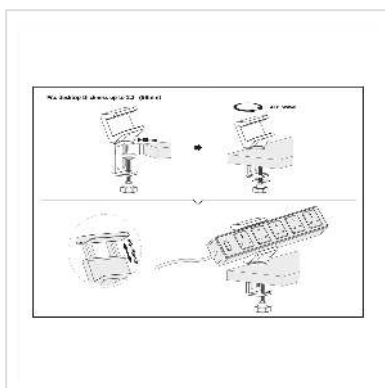

# VALUE tafelklem voor stekkerdoos, 360° draaibaar, wit

<b>Art.nr.</b>	19.99.3231
<b>Fabrikant</b>	VALUE
<b>Art.nr. fabrikant</b>	19.99.3231
<b>EAN (een stuk)</b>	7630049625082

## Stekkerdooshouder om op werktafels en bureaus te klemmen

- Klemt op panelen tot 59 mm dik
- Mogelijke breedte van de vastgehouden stekkerdoos of andere apparaten: 40 - 70 mm
- Maximale montagediepte 36 mm
- Siliconen pads voorkomen dat het gemonteerde apparaat bekrast raakt en per ongeluk valt (bijv. stevige grip van de stekkerdoos...)
- Kabelbeheer

### Technische specificaties

Producent	VALUE
Produkt groep	Kantoormeubels
Produkt type	Kabelmanagement
Kleur	wit
Hoogte	61 mm
Breedte	100 mm
Diepte	172 mm
Gewicht	303 g
Hoogte verpakking	60 mm
Breedte verpakking	100 mm

---

Diepte verpakking	180 mm
-------------------	--------

Gewicht verpakking	0.38 kg
--------------------	---------