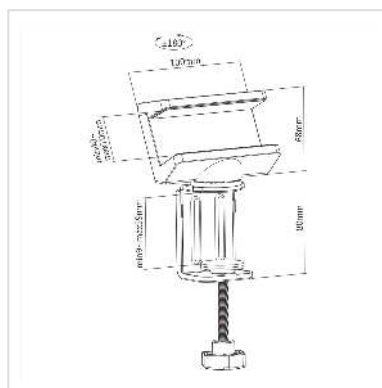

# VALUE tafelklem voor stekkerdoos, 360° draaibaar, wit

<b>Art.nr.</b>	19.99.3231
<b>Fabrikant</b>	VALUE
<b>Art.nr. fabrikant</b>	19.99.3231
<b>EAN (een stuk)</b>	7630049625082

## Stekkerdooshouder om op werktafels en bureaus te klemmen

- Klemt op panelen tot 59 mm dik
- Mogelijke breedte van de vastgehouden stekkerdoos of andere apparaten: 40 - 70 mm
- Maximale montagediepte 36 mm
- Siliconen pads voorkomen dat het gemonteerde apparaat bekrast raakt en per ongeluk valt (bijv. stevige grip van de stekkerdoos...)
- Kabelbeheer

### Technische specificaties

Producent	VALUE
Produkt groep	Kantoormeubels
Produkt type	Kabelmanagement
Kleur	wit
Hoogte	61 mm
Breedte	100 mm
Diepte	172 mm
Gewicht	303 g
Hoogte verpakking	60 mm
Breedte verpakking	100 mm

---

Diepte verpakking	180 mm
-------------------	--------

Gewicht verpakking	0.38 kg
--------------------	---------