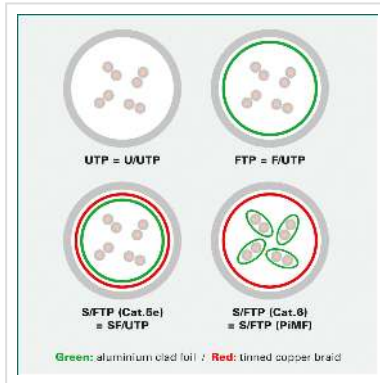

VALUE FTP Cat.5e (Class D) patchkabel, grijs, 15 m

Art.nr.	21.99.0115
Fabrikant	VALUE
Art.nr. fabrikant	21.99.0115
EAN (een stuk)	7611990174591

Kant en klaar Twisted-Pair patchkabel met afgeschermd RJ-45 connectoren aan beide uiteinden.

- Klaar voor gebruik.
- Buigbaar dank zij de aan gespoten speciale tule met knikbescherming.
- Als rangeerkabel in patchkast of als apparaat aansluitkabel in LAN te gebruiken.
- 1:1 aangesloten volgens EIA/TIA568.
- Opbouw: 8 aders soepel met afscherming van polyesterfolie met aluminium
- Impedantie: 100 Ohm.
- Hoogwaardige vergulde contacten.
- Afgeschermd RJ-45 connector

Technische specificaties

Producent	VALUE
Produkt groep	Twisted Pair Kabel
Produkt type	FTP patchkabel
Kleur	grijs
Lengte	15 m
Afschermings type	FTP

Overdracht kwaliteit	Cat5e / Class D
Impedantie	100 Ohm
Aantal aders	8
Kabel type	Soepel
Crossed	nee
Kleur (Tule)	grijs
Kabel LSOH	nee
Type connector kant 1	RJ-45
M/F kant 1	Male
Type connector kant 2	RJ-45
M/F kant 2	Male
Connector type RJ45	Standaard
Gewicht	296.2 g
Hoogte verpakking	20 mm
Breedte verpakking	180 mm
Diepte verpakking	170 mm
Gewicht verpakking	0.35 kg