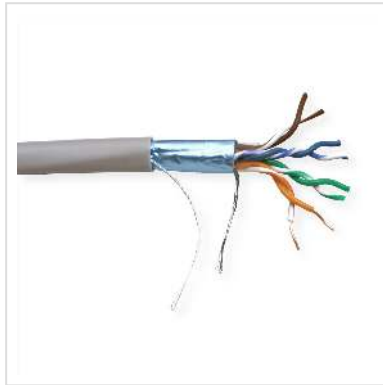

VALUE FTP kabel Cat.5e (Class D), massief, grijs, 300 m

Art.nr.	21.99.0196
Fabrikant	VALUE
Art.nr. fabrikant	21.99.0196
EAN (een stuk)	7611990148431

Stevige netwerkinstallatiekabel voor gestructureerde gebouwbekabeling

- Kabel voor een gestructureerde gebouw bekabeling
- Impedantie: 100 Ohm
- Kleur: Grijs
- Opbouw: 8 Aders, Koper, Massief, afscherming dmv, Aluminium folie
- Wij raden u aan om voor de opbouw van een gestructureerde bekabeling de volgende componenten te gebruiken:

Deze product combinatie is in ons eigen test laboratorium volgens Class D in een kanaal van 100 meter gemeten

Technische specificaties

Producent	VALUE
Produkt groep	Twisted Pair Kabel

Produkt type	Installatiekabel
Kleur	grijs
Lengte	300 m
Inhoud	300 m
Afschermings type	FTP
Overdracht kwaliteit	Cat5e / Class D
Impedantie	100 Ohm
Aantal aders	8
Kabel type	massief
Kabel LSOH	nee
Materiaal Buitenmantel Kabel	PVC
Fire protection class	Eca
Gewicht	10494 g
Hoogte verpakking	250 mm
Breedte verpakking	410 mm
Diepte verpakking	420 mm
Gewicht verpakking	12.7 kg