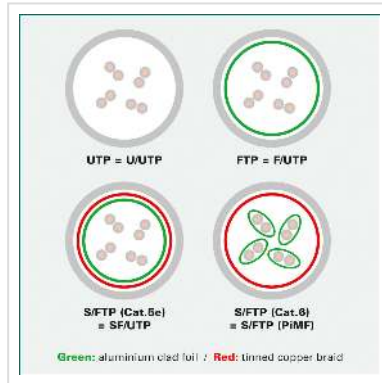

VALUE S/FTP Cat.5e (Class D) patchkabel, grijs, 1 m

Art.nr.	21.99.0301
Fabrikant	VALUE
Art.nr. fabrikant	21.99.0301
EAN (een stuk)	7611990174621

Kant en klaar Twisted-Pair patchkabel met afgeschermd RJ-45 connectoren aan beide uiteinden.

- Klaar voor gebruik.
- Buigbaar dank zij de aan gespoten speciale tule met knikbescherming.
- Als rangeerkabel in patchkast of als apparaat aansluitkabel in LAN te gebruiken.
- 1:1 aangesloten volgens EIA/TIA568.
- Opbouw: 8 aders soepel met afscherming van polyesterfolie met aluminium
- Extra afscherming door gevlochten koperen mantel.
- Impedantie: 100 Ohm.
- Vergulde contacten.

Technische specificaties

Producent	VALUE
Produkt groep	Twisted Pair Kabel
Produkt type	S/FTP Patchkabel
Kleur	grijs
Lengte	1 m
Afschermings type	SFTP

Overdracht kwaliteit	Cat5e / Class D
Impedantie	100 Ohm
Aantal aders	8
Kabel type	Soepel
Crossed	nee
Kleur (Tule)	grijs
Kabel LSOH	nee
Type connector kant 1	RJ-45
M/F kant 1	Male
Type connector kant 2	RJ-45
M/F kant 2	Male
Connector type RJ45	Standaard
Gewicht	31.3 g
Hoogte verpakking	20 mm
Breedte verpakking	120 mm
Diepte verpakking	120 mm
Gewicht verpakking	0.033 kg