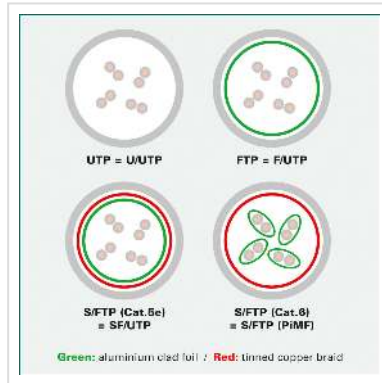

# VALUE S/FTP Cat.5e (Class D) patchkabel, grijs, 5 m

<b>Art.nr.</b>	21.99.0305
<b>Fabrikant</b>	VALUE
<b>Art.nr. fabrikant</b>	21.99.0305
<b>EAN (een stuk)</b>	7611990174652

## Kant en klaar Twisted-Pair patchkabel met afgeschermd RJ-45 connectoren aan beide uiteinden.

- Klaar voor gebruik.
- Buigbaar dank zij de aan gespoten speciale tule met knikbescherming.
- Als rangeerkabel in patchkast of als apparaat aansluitkabel in LAN te gebruiken.
- 1:1 aangesloten volgens EIA/TIA568.
- Opbouw: 8 aders soepel met afscherming van polyesterfolie met aluminium
- Extra afscherming door gevlochten koperen mantel.
- Impedantie: 100 Ohm.
- Vergulde contacten.

### Technische specificaties

Producent	VALUE
Produkt groep	Twisted Pair Kabel
Produkt type	S/FTP Patchkabel
Kleur	grijs
Lengte	5 m
Afschermings type	SFTP

Overdracht kwaliteit	Cat5e / Class D
Impedantie	100 Ohm
Aantal aders	8
Kabel type	Soepel
Crossed	nee
Kleur (Tule)	grijs
Kabel LSOH	nee
Type connector kant 1	RJ-45
M/F kant 1	Male
Type connector kant 2	RJ-45
M/F kant 2	Male
Connector type RJ45	Standaard
Gewicht	125.7 g
Hoogte verpakking	40 mm
Breedte verpakking	130 mm
Diepte verpakking	140 mm
Gewicht verpakking	0.115 kg