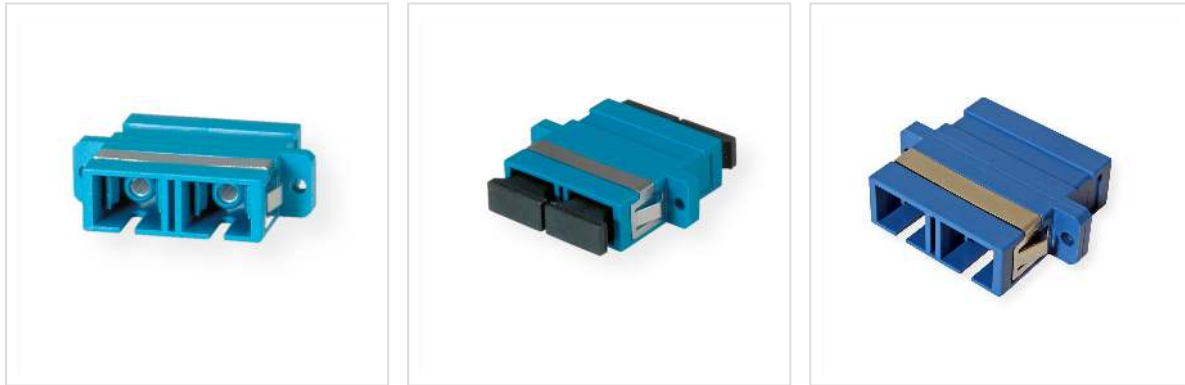

VALUE Fibre Optic koppeling SC/SC duplex, OS2, Z

Art.nr.	21.99.0657
Fabrikant	VALUE
Art.nr. fabrikant	21.99.0657
EAN (een stuk)	7611990127573

Glasvezelkoppeling voor het verlengen van glasvezel aansluitingen

- Fiber Optic koppeling ter verlenging van Fiber Optic kabel of voor montage in een Fiber Optic panel
- Keramiek, Multimode en Singlemode
- Zirkoniumhuls (Z), kunststof behuizing (blauw), Singlemode

Technische specificaties

Producent	VALUE
Produkt groep	Aansluittechniek FO
Produkt type	kabel-connectoren
Kleur	blauw
Hoogte	10 mm
Breedte	35 mm
Diepte	28 mm
Gewicht	7.2 g
Hoogte verpakking	30 mm
Breedte verpakking	20 mm
Diepte verpakking	10 mm